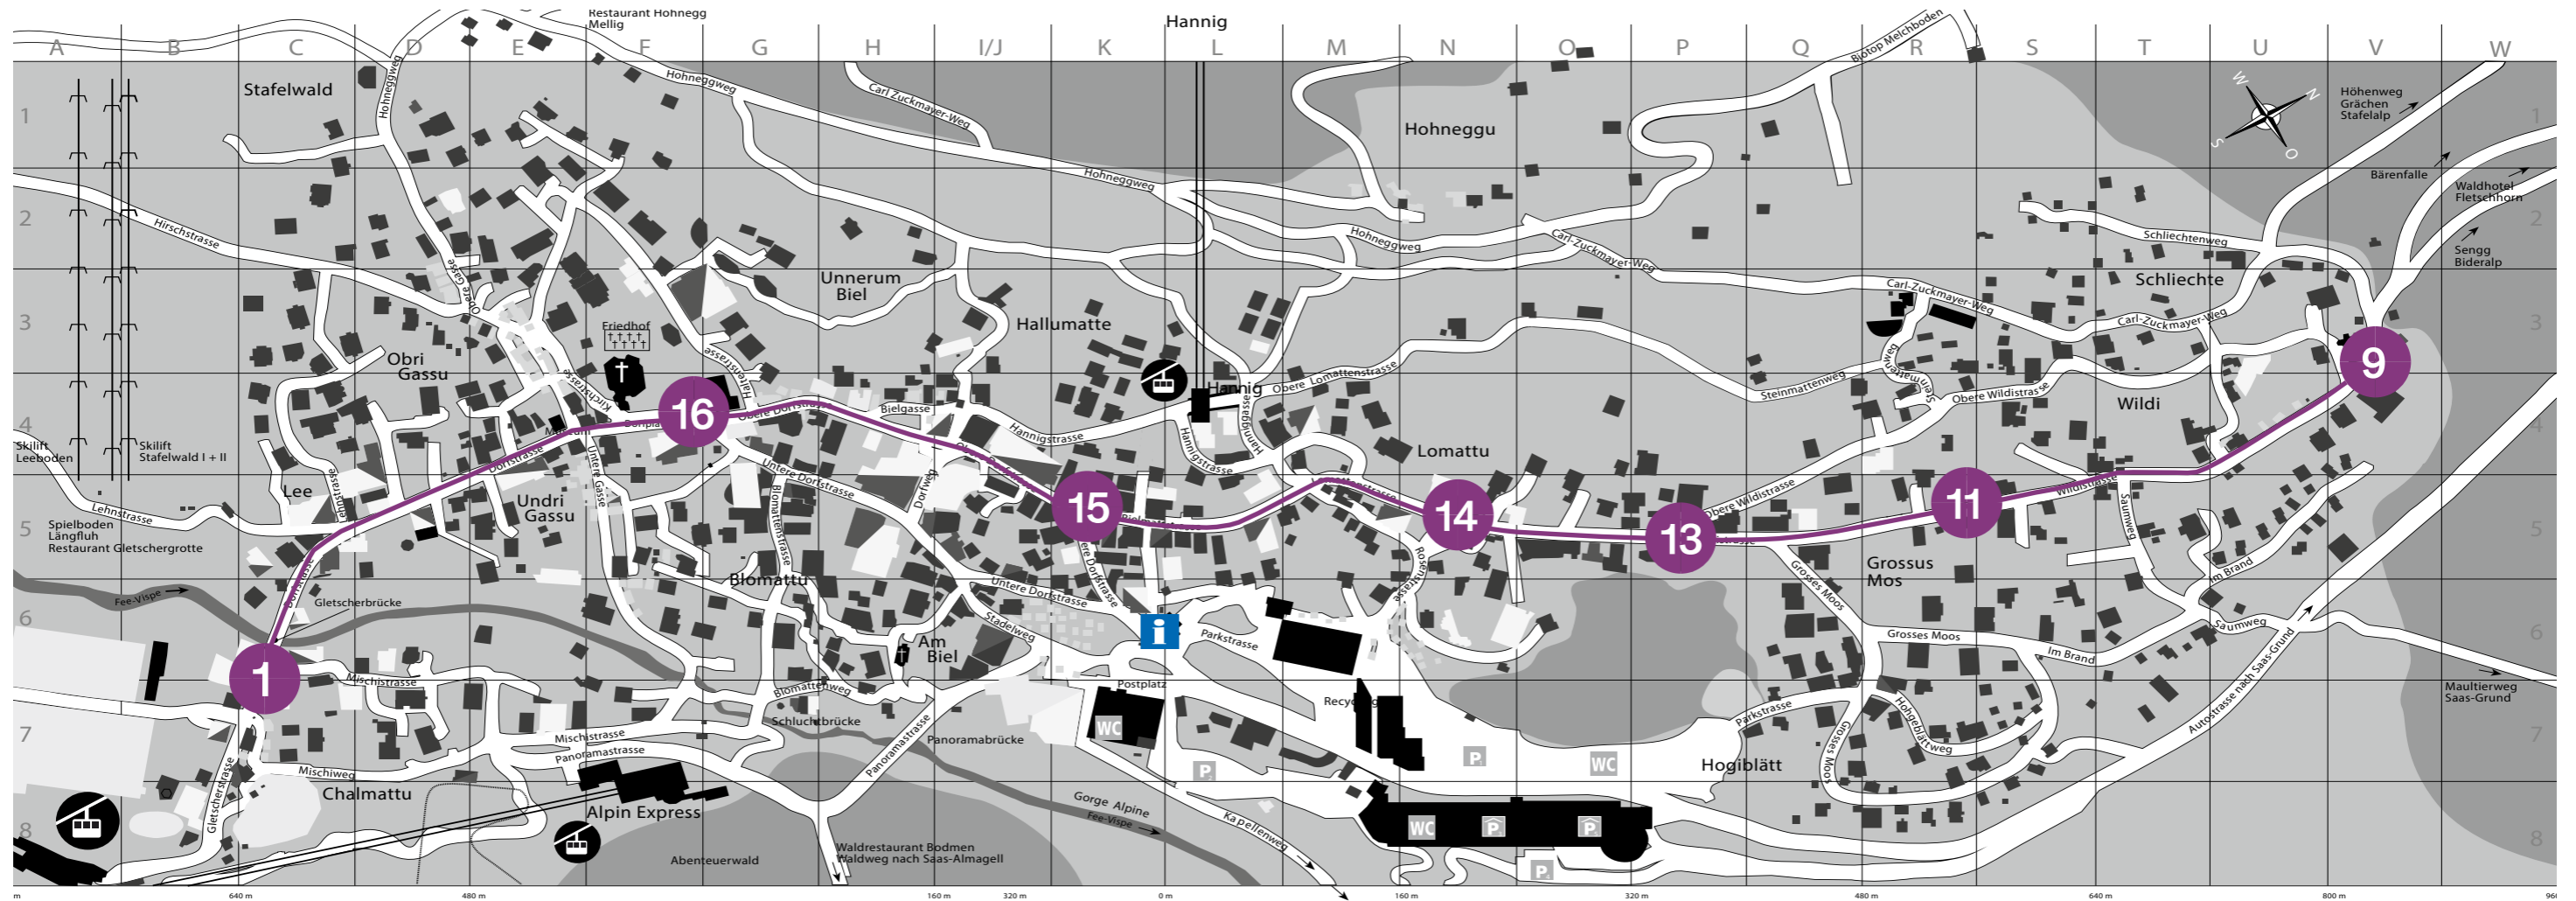

FAHRPLAN ORTSBUS SAAS-FEE | ALPHITTA - GLETSCHERBRÜCKE

Fahrplan Samstag & Sonntag

HINFAHRT | JOURNEY THERE

Linie 5	21. & 22. 28. & 29. November 2020							
Alphitta	ab	08:00	08:30	09:00	09:30	10:00	10:30	11:00
Etoile		08:02	08:32	09:02	09:32	10:02	10:32	11:02
Royal		08:04	08:34	09:04	09:34	10:04	10:34	11:04
Allalin		08:06	09:36	09:06	09:36	10:06	10:36	11:06
Central		08:08	08:38	09:08	09:38	10:08	10:38	11:08
Dorfplatz		08:10	08:40	09:10	09:40	10:10	10:40	11:10
Gletscherbrücke	an	08:12	08:42	09:12	09:42	10:12	10:42	11:12

RÜCKFAHRT | RETURN

Linie 5	21. & 22. 28. & 29. November 2020							
Gletscherbrücke	ab	14:00	14:30	15:00	15:30	16:00	16:30	17:00
Dorfplatz		14:02	14:32	15:02	15:32	16:02	16:32	17:02
Central		14:04	14:34	15:04	15:34	16:04	16:34	17:04
Allalin		14:06	14:36	15:06	15:36	16:06	16:36	17:06
Royal		14:08	14:38	15:08	15:38	16:08	16:38	17:08
Etoile		14:10	14:40	15:10	15:40	16:10	16:40	17:10
Alphitta	an	14:12	14:42	15:12	15:42	16:12	16:42	17:12

- 9** Alphitta
- 11** Etoile
- 13** Royal
- 14** Allalin
- 15** Central
- 16** Dorfplatz
- 1** Gletscherbrücke