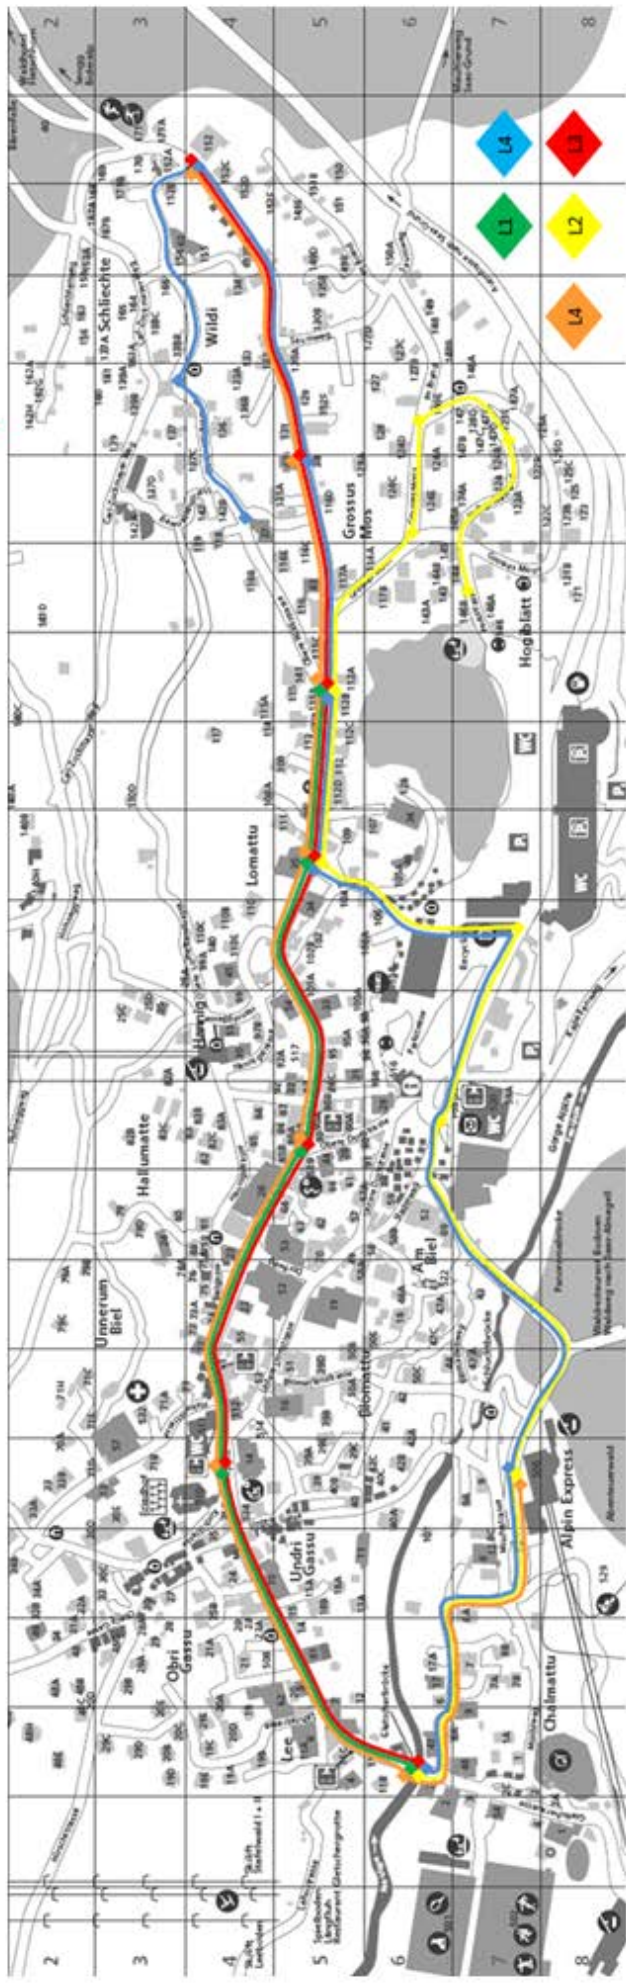

Linie 4 Line 4, Energie-Bus alle every 25 min						
ALL IN ab/dep	08:40	-	10:20			
ATLANTIC ab/dep	08:42	-	10:22			
ALPHITTA ab/dep	08:44	-	10:24			
ETOILE ab/dep	08:46	-	10:26			
ROYAL / VOGELWALD ab/dep	08:48	-	10:28			
ALLALIN ab/dep	08:50	-	10:30			
ALPIN EXPRESS ab/dep	08:53	-	10:33			
► GLETSCHERBRÜCKE an/arr					+ 2 MIN	

RÜCKFAHRT | RETURN 12.15 - 14.15

Linie 3, Allalino				Linie 4, Energie-Bus			
ab/dep	ALPIN EXPRESS	ab/dep	12:45	13:15	13:45	14:15	
12:17 ab/dep	GL'BRÜCKE	ab/dep	12:47	13:17	13:47	14:17	
12:19 ab/dep	DORFPLATZ	ab/dep	12:49	13:19	13:49	14:19	
12:21 ab/dep	CENTRAL	ab/dep	12:51	13:21	13:51	14:21	
12:23 ab/dep	ALLALIN	ab/dep	12:53	13:23	13:53	14:23	
12:25 ab/dep	ROYAL / Vogelwald	ab/dep	12:55	13:25	13:55	14:25	
12:27 ab/dep	ETOILE	ab/dep	12:57	13:27	13:57		

ALPIN EXPRESS
ab/dep

Linie 2, Raiffeisen => Alfa	14:32	14:52	15:12	15:32	15:52	16:12	16:32	16:52
Linie 4, Energie-Bus => All In	14:45	15:15	15:45	16:15	16:45			

Linie 5 Line 5, Samstag alle every 30 min							
Hinfahrt Journey there 09.00 - 12.30				Rückfahrt Return 14.30 - 17.00			
ALPHITTA ab/dep	09:00	-	12:30	GLETSCHERBRÜCKE ab/dep	14:30	-	17:00
ETOILE ab/dep	09:02	-	12:32	ALPIN EXPRESS ab/dep	14:32	-	17:02
ROYAL / VOGELWALD ab/dep	09:04	-	12:34	POST ab/dep	14:34	-	17:04
ALLALIN ab/dep	09:06	-	12:36	KANTONSSTR. ab/dep	14:36	-	17:06
KANTONSSTR. ab/dep	09:08	-	12:38	ALLALIN ab/dep	14:38	-	17:08
POST ab/dep	09:10	-	12:40	ROYAL / VOGELWALD ab/dep	14:40	-	17:10
ALPIN EXPRESS ab/dep	09:12	-	12:42	ETOILE ab/dep	14:42	-	17:12
GLETSCHERBRÜCKE ab/dep	09:14	-	12:44	ALPHITTA ab/dep	14:44	-	17:14

HINFAHRT | JOURNEY THERE 08.30 – 12.00

RÜCKFAHRT | RETURN 14.30 – 17.30