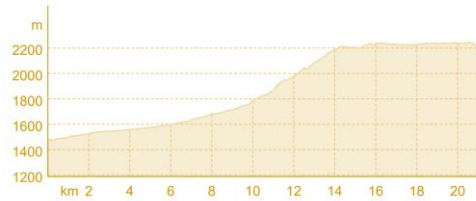

## SAASTAL MATTMARK MEMORIAL 1965 8K 21K 30K 50K

Anmeldung ab 10.12.2023

**8K** Mattmark Run  
Hm+ 90 Hm- 90

**21K** Halbmarathon  
Hm+ 820 Hm- 100

\*\*\*\*\* **NEW 2024** \*\*\*\*\*

**30K** Weissmies Trail  
Hm+ 2270 Hm- 1550