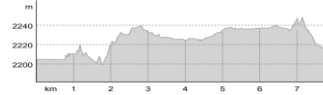

21K Halbmarathon
Hm+ 820 Hm- 100