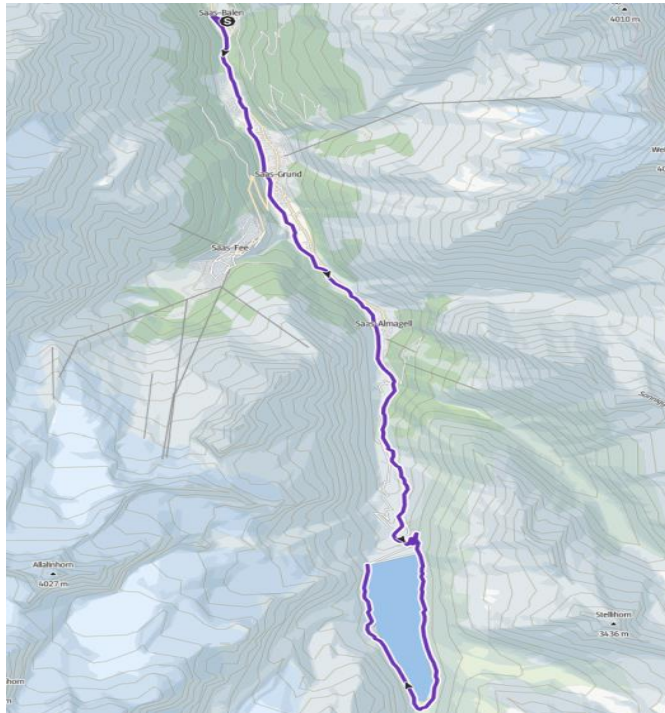

21K

Halbmarathon