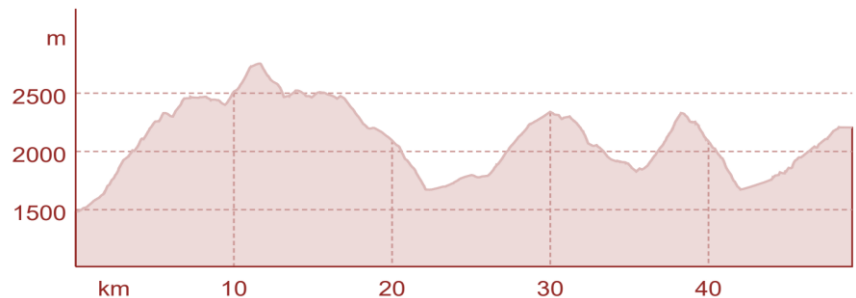

## SAASTAL MATTMARK MEMORIAL 1965 8K 21K 30K 50K

Anmeldung ab 10.12.2023

**8K** Mattmark Run  
Hm+ 90 Hm- 90

**21K** Halbmarathon  
Hm+ 820 Hm- 100

\*\*\*\*\* **NEW 2024** \*\*\*\*\*

**30K** Weissmies Trail  
Hm+ 2270 Hm- 1550

**50K** Mischabel Trail  
Hm+ 3240 Hm- 2530

**Erlebnisbank**  
RAIFFEISEN Mischabel-Matterhorn

**ZENGAFFINEN**

**PostAuto**

**BRIGERBAD**

eintauchen und wohlfühlen

**isostar**

\*\*\*\*\*  
**WALLISERHOF**  
GRAND-HOTEL & SPA  
SAAS-FEE