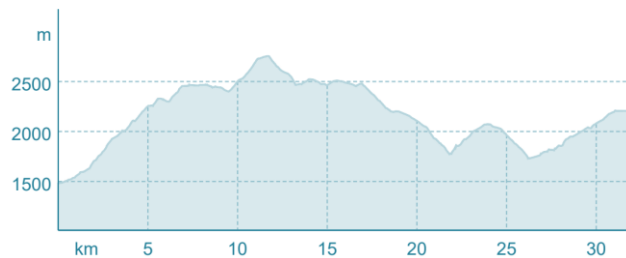

## SAASTAL MATTMARK MEMORIAL 1965 8K 21K 30K 50K

Anmeldung ab 10.12.2023

**8K** Mattmark Run  
Hm+ 90 Hm- 90

**21K** Halbmarathon  
Hm+ 820 Hm- 100

\*\*\*\*\* **NEW 2024** \*\*\*\*\*

**30K** Weissmies Trail  
Hm+ 2270 Hm- 1550

**50K** Mischabel Trail  
Hm+ 3240 Hm- 2530

**Erlebnisbank**  
RAIFFEISEN Mischabel-Matterhorn

**ZENGAFFINEN**

**PostAuto**

**BRIGERBAD**

eintauchen und wohlfühlen

**isostar**

\*\*\*\*\*  
**WALLISERHOF**  
GRAND-HOTEL & SPA  
SAAS-FEE