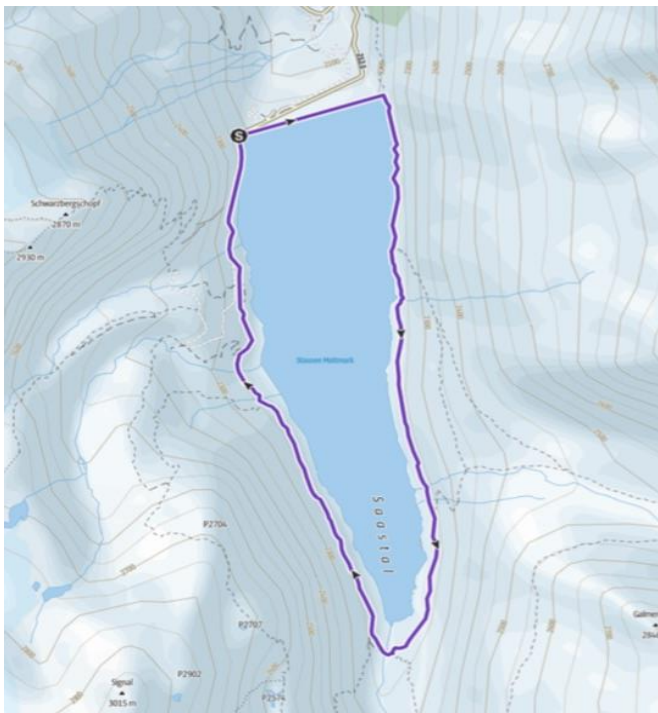

8K

Mattmark Run