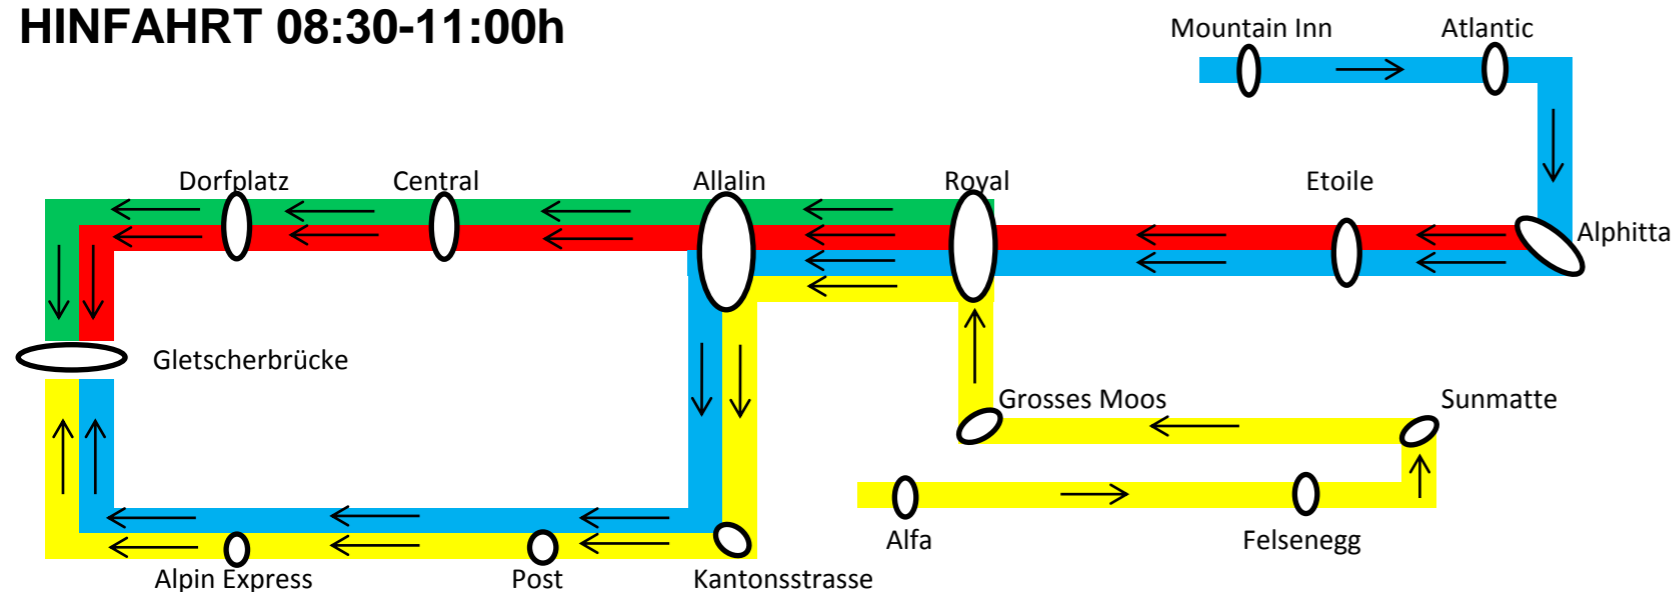

Fahrplan Ortsbus Saas-Fee Winter 2009/10

! Samstag KEIN Busbetrieb !

Hauptsaison / alle Linien L1 L2 L3 L4 20.12.09-08.01.10 24.01.10-16.04.10

Mittelsaison / Linie 2+3 L2 L3 13.12.09-18.12.09 10.01.10-22.01.10 18.04.10-30.04.10

HINFAHRT 08:30-11:00h

Linie	Abfahrt / Departure	Fahrzeit / Travel time
Linie 1 Intersport alle 20 Min. ■	09:00-11:00h ■	Royal -> Gletscherbrücke ■ 7 Min. ■
Linie 2 Raiffeisen alle 20 Min. ■	08:30-10:50h ■	Alfa -> Gletscherbrücke ■ 14 Min. ■
Linie 3 Allalino alle 30 Min. ■	08:30-11:00h ■	Alphitta -> Gletscherbrücke ■ 13 Min. ■
Linie 4 Coca Cola alle 25 Min. ■	08:40-10:45h ■	Mountain Inn -> Gletscherbrücke ■ 13 Min. ■

HINFAHRT 13:00-14:30h

Linie	Abfahrt / Departure	Fahrzeit / Travel time
Linie 4 Coca Cola alle 30 Min. ■	13:00-14:30h ■	Alphitta -> Alpin Express ■ 12 Min. ■

RÜCKFAHRT 14:30-17:30h

Linie	Abfahrt / Departure	Fahrzeit / Travel time
Linie 1 Intersport alle 20 Min. ■	14:37-16:37h ■	Gletscherbrücke -> Royal ■ 8 Min. ■
Linie 2 Raiffeisen alle 20 Min. ■	14:30-16:50h ■	Gletscherbrücke -> Alfa ■ 14 Min. ■
Linie 3 Allalino alle 30 Min. ■	15:00-17:30h ■	Gletscherbrücke -> Alphitta ■ 14 Min. ■
Linie 4 Coca Cola alle 25 Min. ■	15:05-17:10h ■	Alpin Express -> Alphitta ■ 13 Min. ■