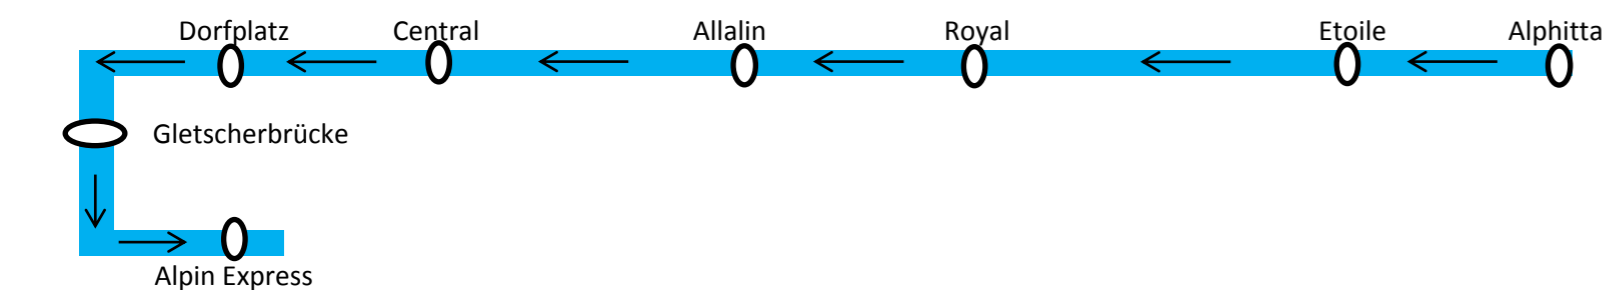

Fahrplan Ortsbus Saas-Fee Winter 2009/10

! Samstag KEIN Busbetrieb !

Hauptsaison / alle Linien L1 L2 L3 L4 20.12.09-08.01.10 24.01.10-16.04.10

Mittelsaison / Linie 2+3 L2 L3 13.12.09-18.12.09 10.01.10-22.01.10 18.04.10-30.04.10

HINFAHRT 08:30-11:00h

Linie	Abfahrt / Departure	Fahrzeit / Travel time
Linie 1 Intersport alle 20 Min. ■	09:00-11:00h ■	Royal -> Gletscherbrücke ■ 7 Min. ■
Linie 2 Raiffeisen alle 20 Min. ■	08:30-10:50h ■	Alfa -> Gletscherbrücke ■ 14 Min. ■
Linie 3 Allalino alle 30 Min. ■	08:30-11:00h ■	Alphitta -> Gletscherbrücke ■ 13 Min. ■
Linie 4 Coca Cola alle 25 Min. ■	08:40-10:45h ■	Mountain Inn -> Gletscherbrücke ■ 13 Min. ■

HINFAHRT 13:00-14:30h

Linie	Abfahrt / Departure	Fahrzeit / Travel time
Linie 4 Coca Cola alle 30 Min. ■	13:00-14:30h ■	Alphitta -> Alpin Express ■ 12 Min. ■

RÜCKFAHRT 14:30-17:30h

Linie	Abfahrt / Departure	Fahrzeit / Travel time
Linie 1 Intersport alle 20 Min. ■	14:37-16:37h ■	Gletscherbrücke -> Royal ■ 8 Min. ■
Linie 2 Raiffeisen alle 20 Min. ■	14:30-16:50h ■	Gletscherbrücke -> Alfa ■ 14 Min. ■
Linie 3 Allalino alle 30 Min. ■	15:00-17:30h ■	Gletscherbrücke -> Alphitta ■ 14 Min. ■
Linie 4 Coca Cola alle 25 Min. ■	15:05-17:10h ■	Alpin Express -> Alphitta ■ 13 Min. ■