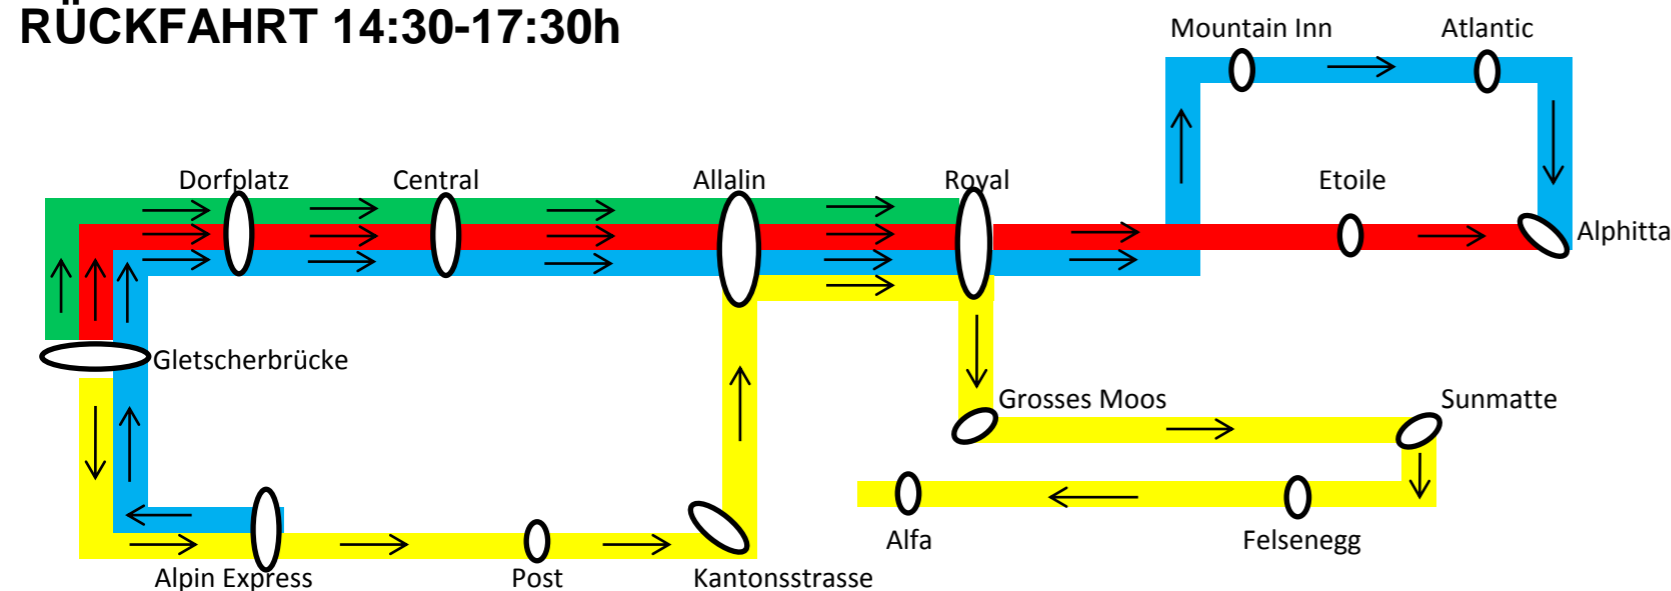

HINFAHRT 08:30-11:00h

Linie	Abfahrt / Departure	Fahrzeit / Travel time
Linie 1 Intersport alle 20 Min. ■	09:00-11:00h ■	Royal -> Gletscherbrücke ■ 7 Min. ■
Linie 2 Raiffeisen alle 20 Min. ■	08:30-10:50h ■	Alfa -> Gletscherbrücke ■ 14 Min. ■
Linie 3 Allalino alle 30 Min. ■	08:30-11:00h ■	Alphitta -> Gletscherbrücke ■ 13 Min. ■
Linie 4 Coca Cola alle 25 Min. ■	08:40-10:45h ■	Mountain Inn -> Gletscherbrücke ■ 13 Min. ■

HINFAHRT 13:00-14:30h

Linie	Abfahrt / Departure	Fahrzeit / Travel time
Linie 4 Coca Cola alle 30 Min. ■	13:00-14:30h ■	Alphitta -> Alpin Express ■ 12 Min. ■

RÜCKFAHRT 14:30-17:30h

Linie	Abfahrt / Departure	Fahrzeit / Travel time
Linie 1 Intersport alle 20 Min. ■	14:37-16:37h ■	Gletscherbrücke -> Royal ■ 8 Min. ■
Linie 2 Raiffeisen alle 20 Min. ■	14:30-16:50h ■	Gletscherbrücke -> Alfa ■ 14 Min. ■
Linie 3 Allalino alle 30 Min. ■	15:00-17:30h ■	Gletscherbrücke -> Alphitta ■ 14 Min. ■
Linie 4 Coca Cola alle 25 Min. ■	15:05-17:10h ■	Alpin Express -> Alphitta ■ 13 Min. ■