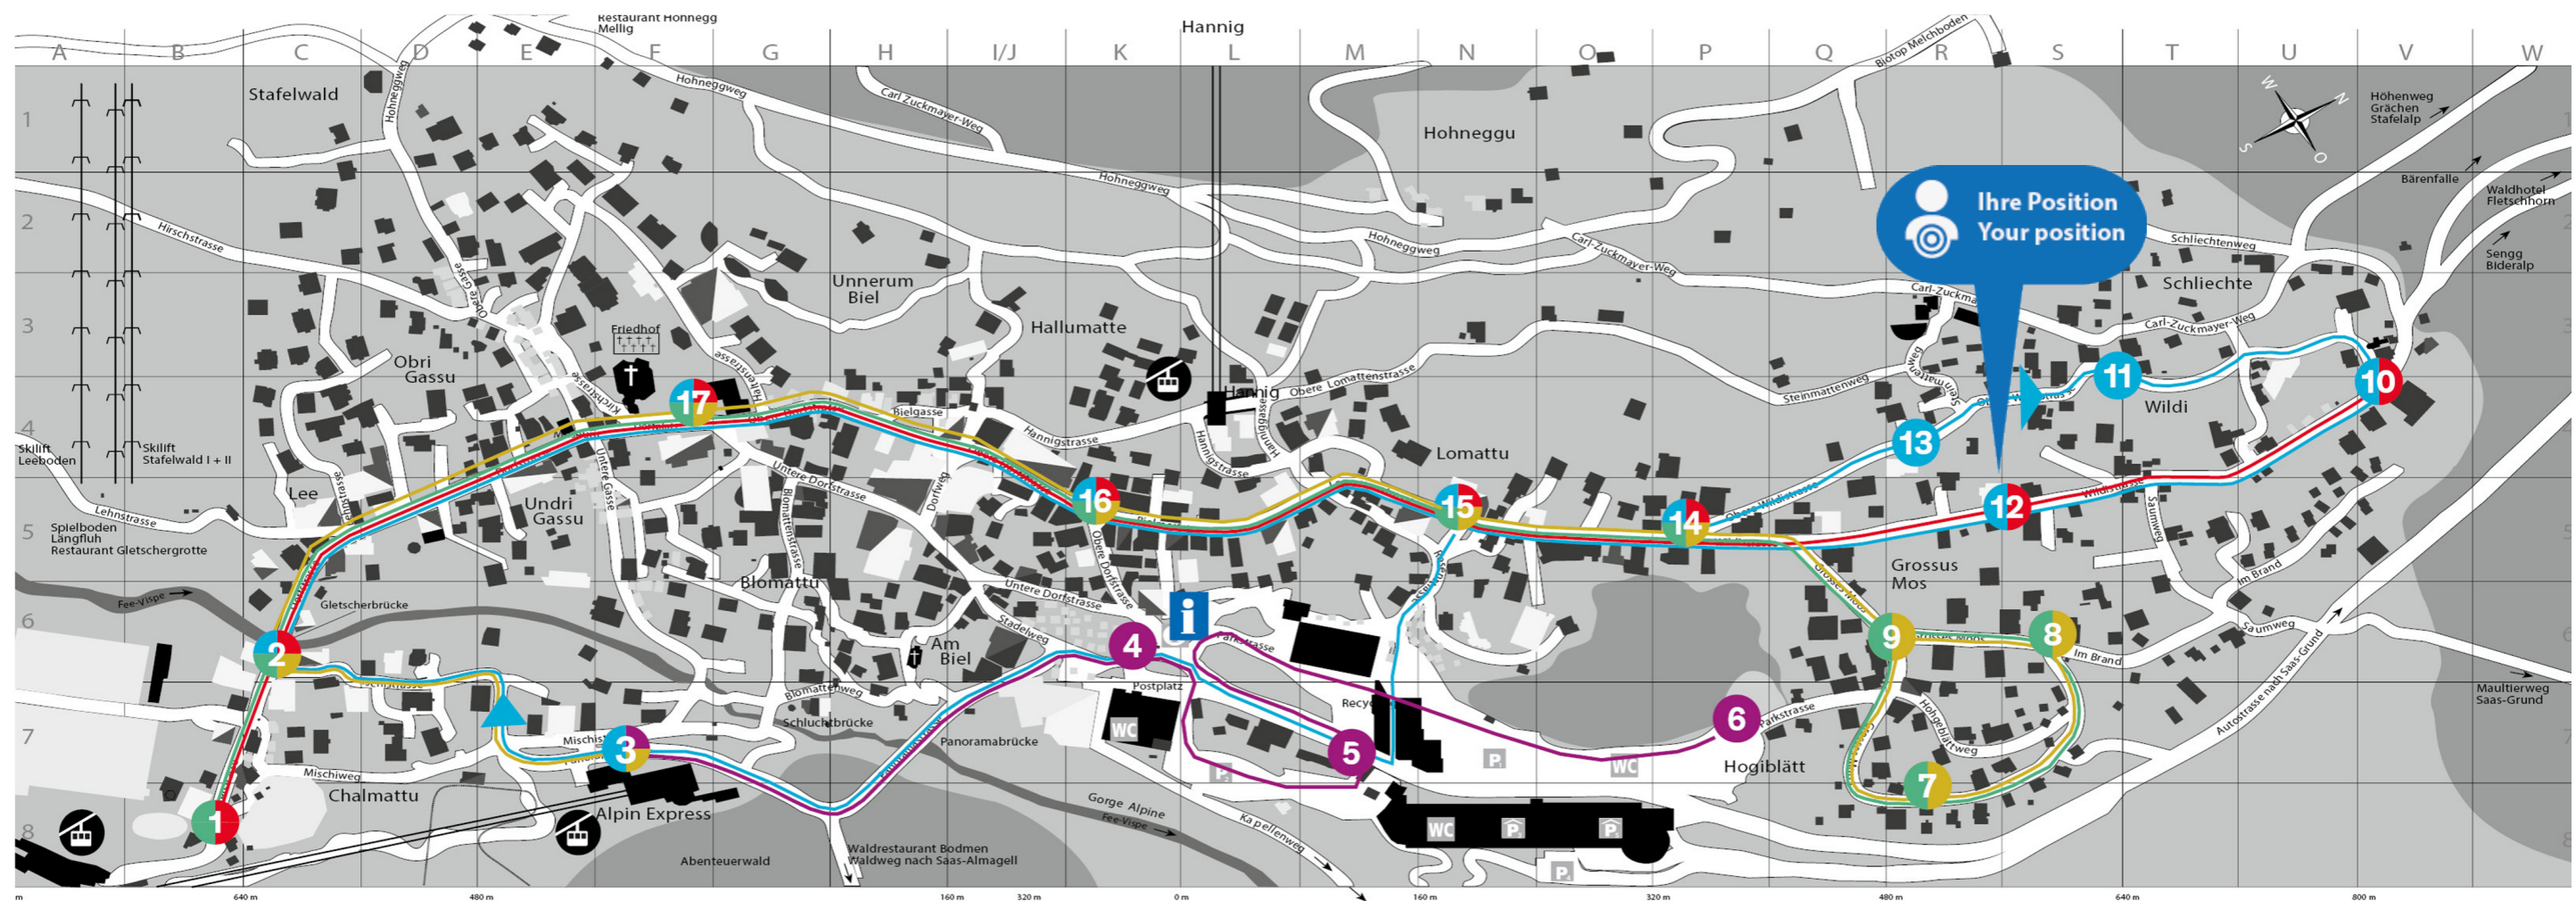

Linie 3 - Allalino 02.12.2023 - 21.04.2024

Etoile	08:28	08:58	09:28	09:58	10:28	10:58	15:16	15:46	16:16	16:46	17:16
--------	-------	-------	-------	-------	-------	-------	-------	-------	-------	-------	-------

Linie 3 - Allalino 02.12.2023 - 21.04.2024

Etoile	08:52	09:22	09:52	10:22	10:52	15:10	15:40	16:10	16:40	17:10	17:40
--------	-------	-------	-------	-------	-------	-------	-------	-------	-------	-------	-------

Linie 4 - Energie-Bus 16.12.2023 - 21.04.2024

Etoile	08:46	09:11	09:36	10:01	10:26	12:32	12:57	13:22	13:47	14:12	14:37	15:02	15:27	15:52	16:17	16:42
--------	-------	-------	-------	-------	-------	-------	-------	-------	-------	-------	-------	-------	-------	-------	-------	-------

- 1** Spielbodenbahn
- 2** Gletscherbrücke
- 3** Alpin Express
- 4** Busterminal
- 5** Parkhaus
- 6** Parkplatz Nord
- 7** Felsenegg
- 8** Sunnmattu
- 9** Grossus Moos
- 10** Alphitta
- 11** Atlantic
- 12** Etoile
- 13** All Inn
- 14** Royal
- 15** Allalin
- 16** Central
- 17** Dorfplatz