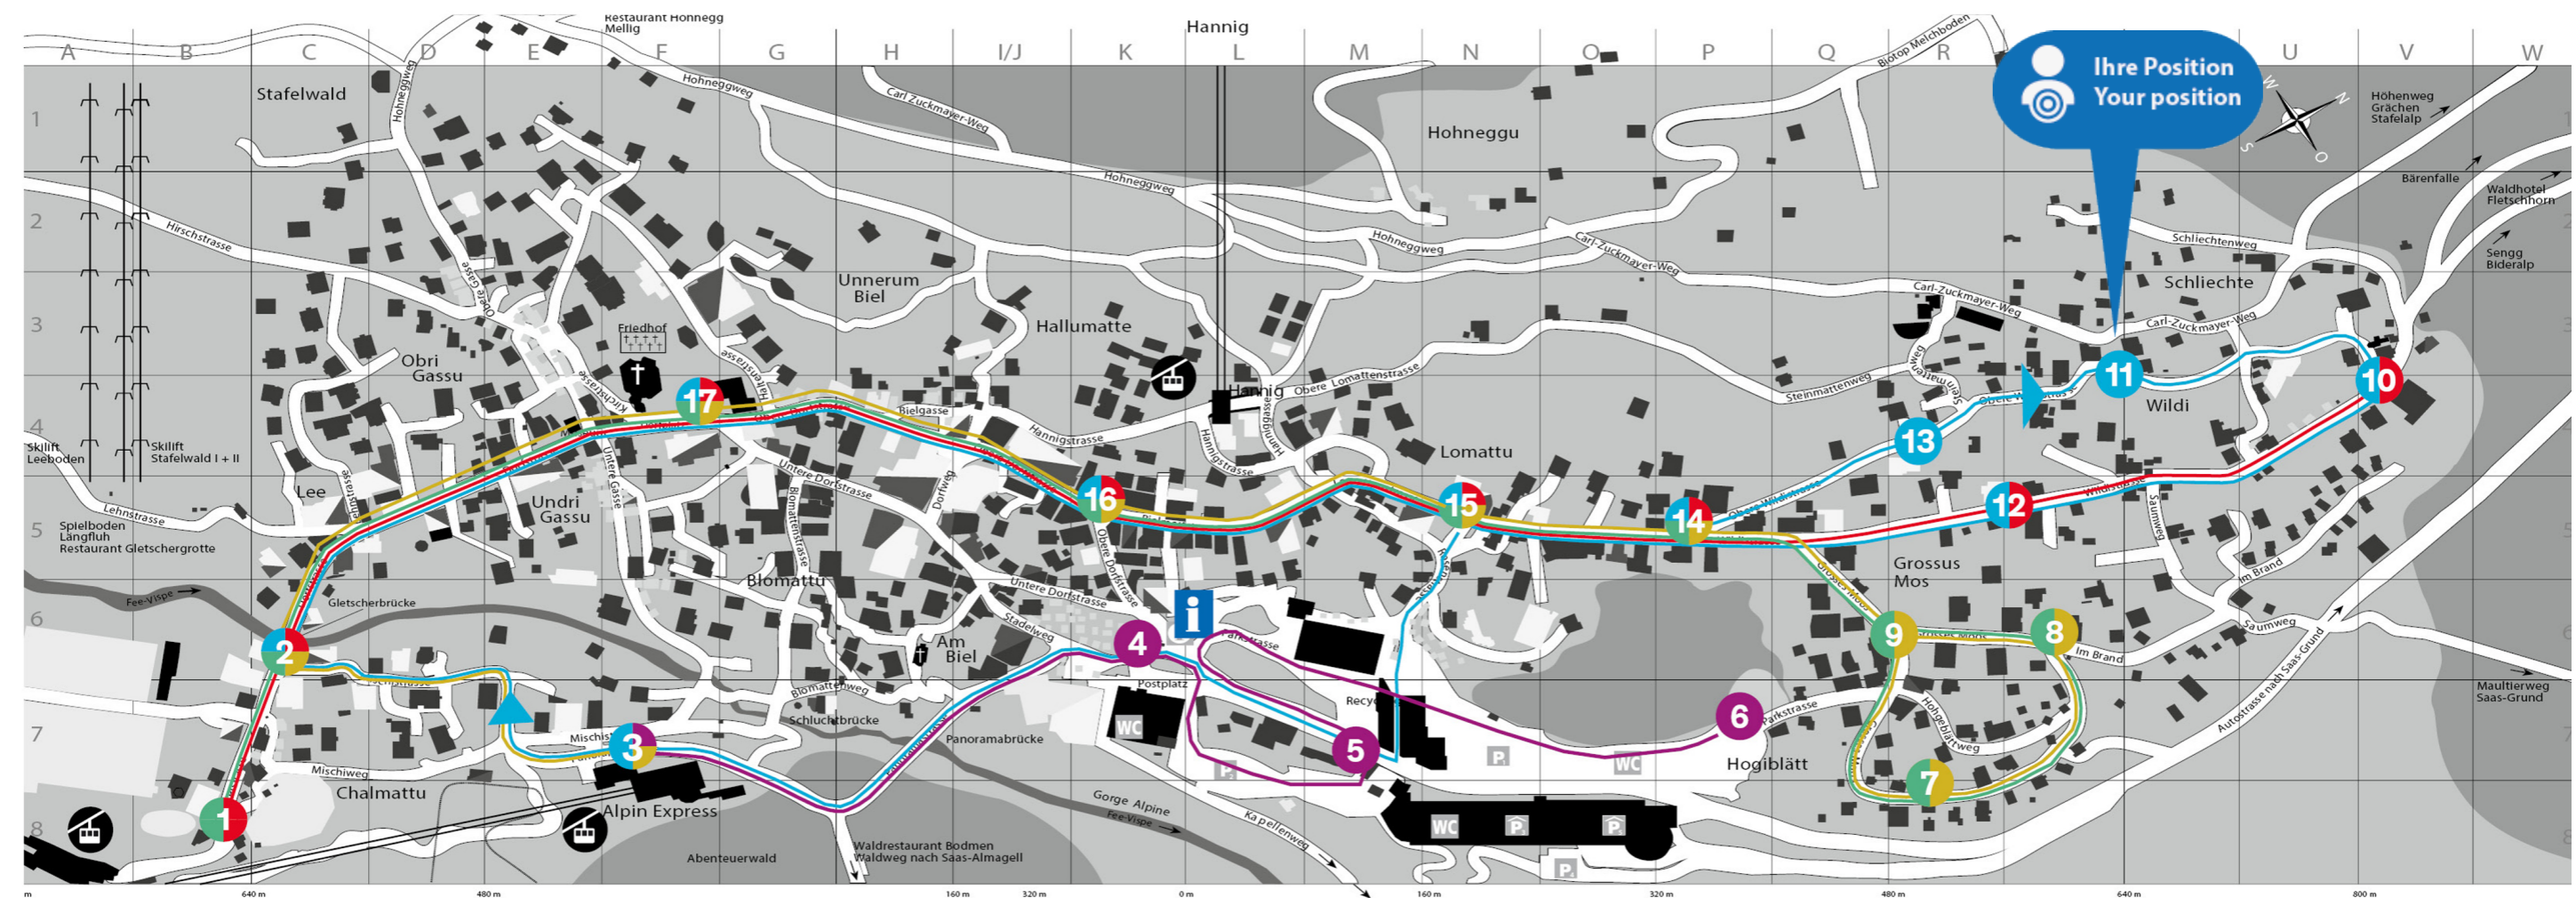

# Fahrplan Ortsbus Saas-Fee - Atlantic

Fahrplan Sonntag - Samstag | Timetable sunday - saturday

Hinfahrt Richtung Skigebiet | Direction skiing area

Rückfahrt vom Skigebiet | Return from skiing area

Nächste Abfahrten  
Next departures

Linie 4 - Energie-Bus 16.12.2023 - 21.04.2024

Atlantic	08:42	09:07	09:32	09:57	10:22	12:28	12:53	13:18	13:43
	14:08	14:33	14:58	15:23	15:48	16:13	16:38		

- 1** Spielbodenbahn
- 2** Gletscherbrücke
- 3** Alpin Express
- 4** Busterminal
- 5** Parkhaus
- 6** Parkplatz Nord
- 7** Felsenegg
- 8** Sunnmattu
- 9** Grossus Moos
- 10** Alphitta
- 11** Atlantic
- 12** Etoile
- 13** All Inn
- 14** Royal
- 15** Allalin
- 16** Central
- 17** Dorfplatz