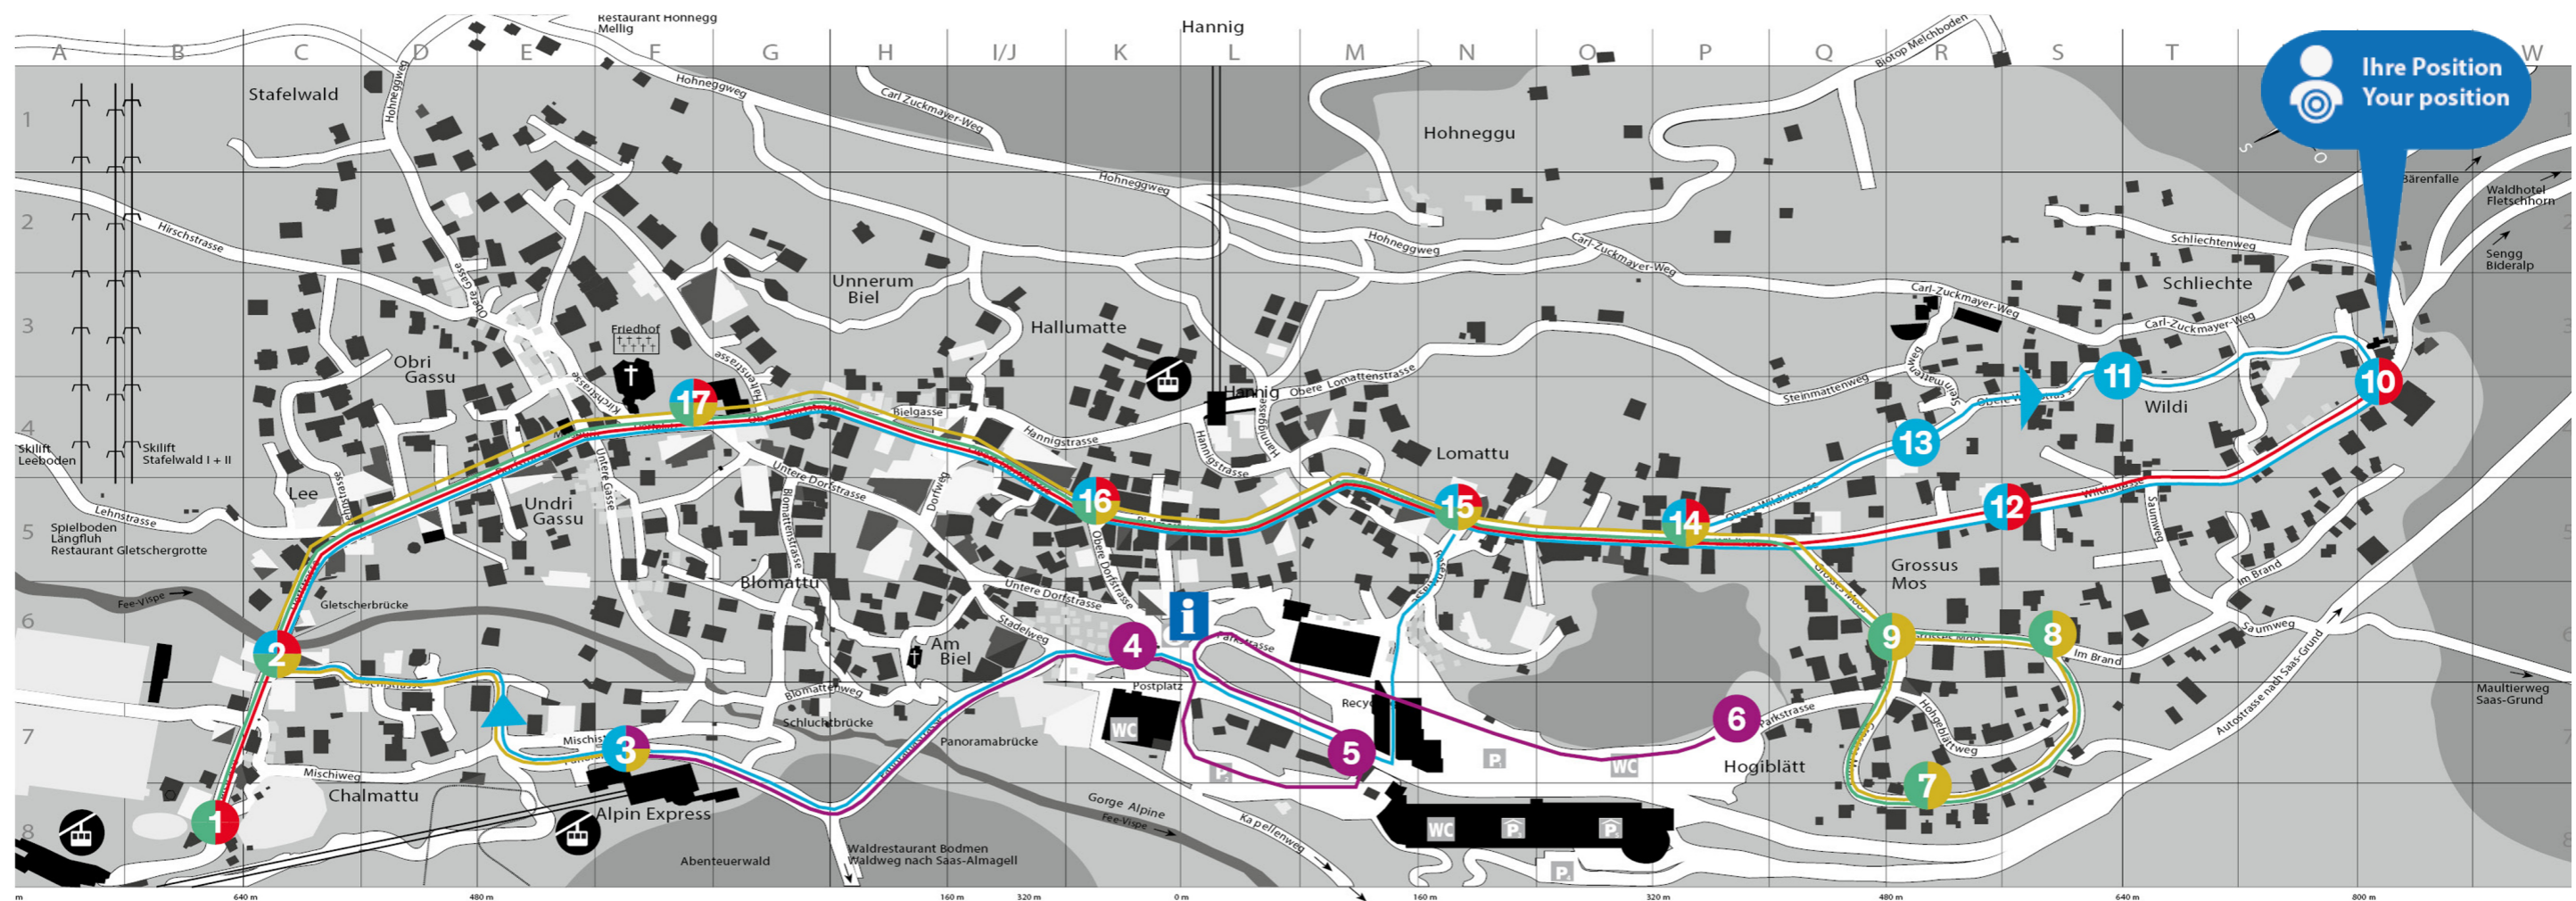

Fahrplan Ortsbus Saas-Fee - Alphitta

Fahrplan Sonntag - Samstag | Timetable sunday - saturday

Hinfahrt Richtung Skigebiet | Direction skiing area

Rückfahrt vom Skigebiet | Return from skiing area

Nächste Abfahrten
Next departures

Linie 3 - Allalino 02.12.2023 - 21.04.2024

Alphitta	08:26	08:56	09:26	09:56	10:26	10:56	15:14	15:44	16:14
	16:44	17:14							

Linie 4 - Energie-Bus 16.12.2023 - 21.04.2024

Alphitta	08:44	09:09	09:34	09:59	10:24	12:30	12:55	13:20	13:45
	14:10	14:35	15:00	15:25	15:50	16:15	16:40		

- 1** Spielbodenbahn
- 2** Gletscherbrücke
- 3** Alpin Express
- 4** Busterminal
- 5** Parkhaus
- 6** Parkplatz Nord
- 7** Felsenegg
- 8** Sunnmattu
- 9** Grossus Moos
- 10** Alphitta
- 11** Atlantic
- 12** Etoile
- 13** All Inn
- 14** Royal
- 15** Allalin
- 16** Central
- 17** Dorfplatz