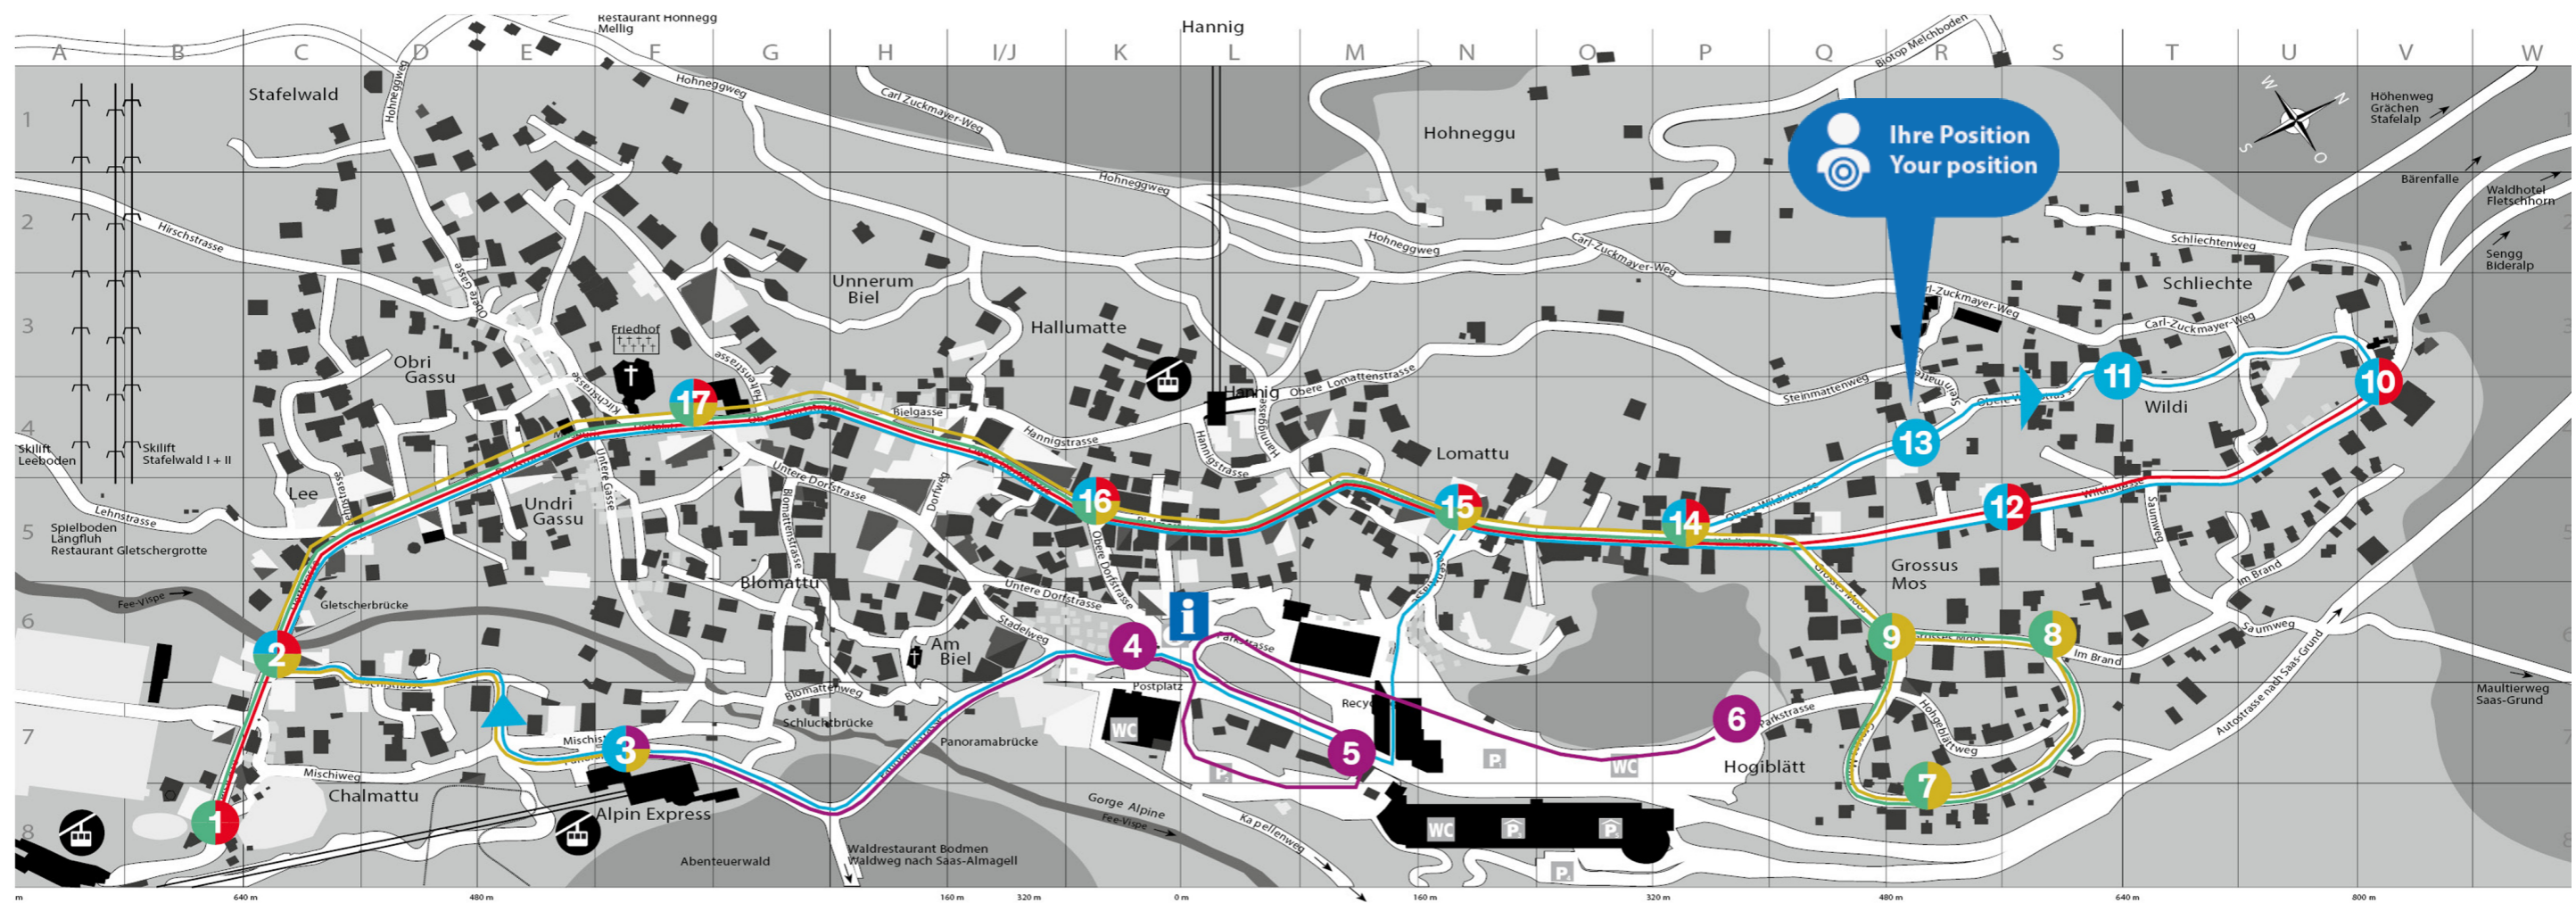

Fahrplan Ortsbus Saas-Fee - All Inn

Fahrplan Sonntag - Samstag | Timetable sunday - saturday

Hinfahrt Richtung Skigebiet | Direction skiing area

Rückfahrt vom Skigebiet | Return from skiing area

Nächste Abfahrten
Next departures

Linie 4 - Energie-Bus 16.12.2023 - 21.04.2024

All Inn	08:40	09:05	09:30	09:55	10:20	12:26	12:51	13:16	13:41
	14:06	14:31	14:56	15:21	15:46	16:11	16:36		

- 1** Spielbodenbahn
- 2** Gletscherbrücke
- 3** Alpin Express
- 4** Busterminal
- 5** Parkhaus
- 6** Parkplatz Nord
- 7** Felsenegg
- 8** Sunnmattu
- 9** Grossus Moos
- 10** Alphitta
- 11** Atlantic
- 12** Etoile
- 13** All Inn
- 14** Royal
- 15** Allalin
- 16** Central
- 17** Dorfplatz