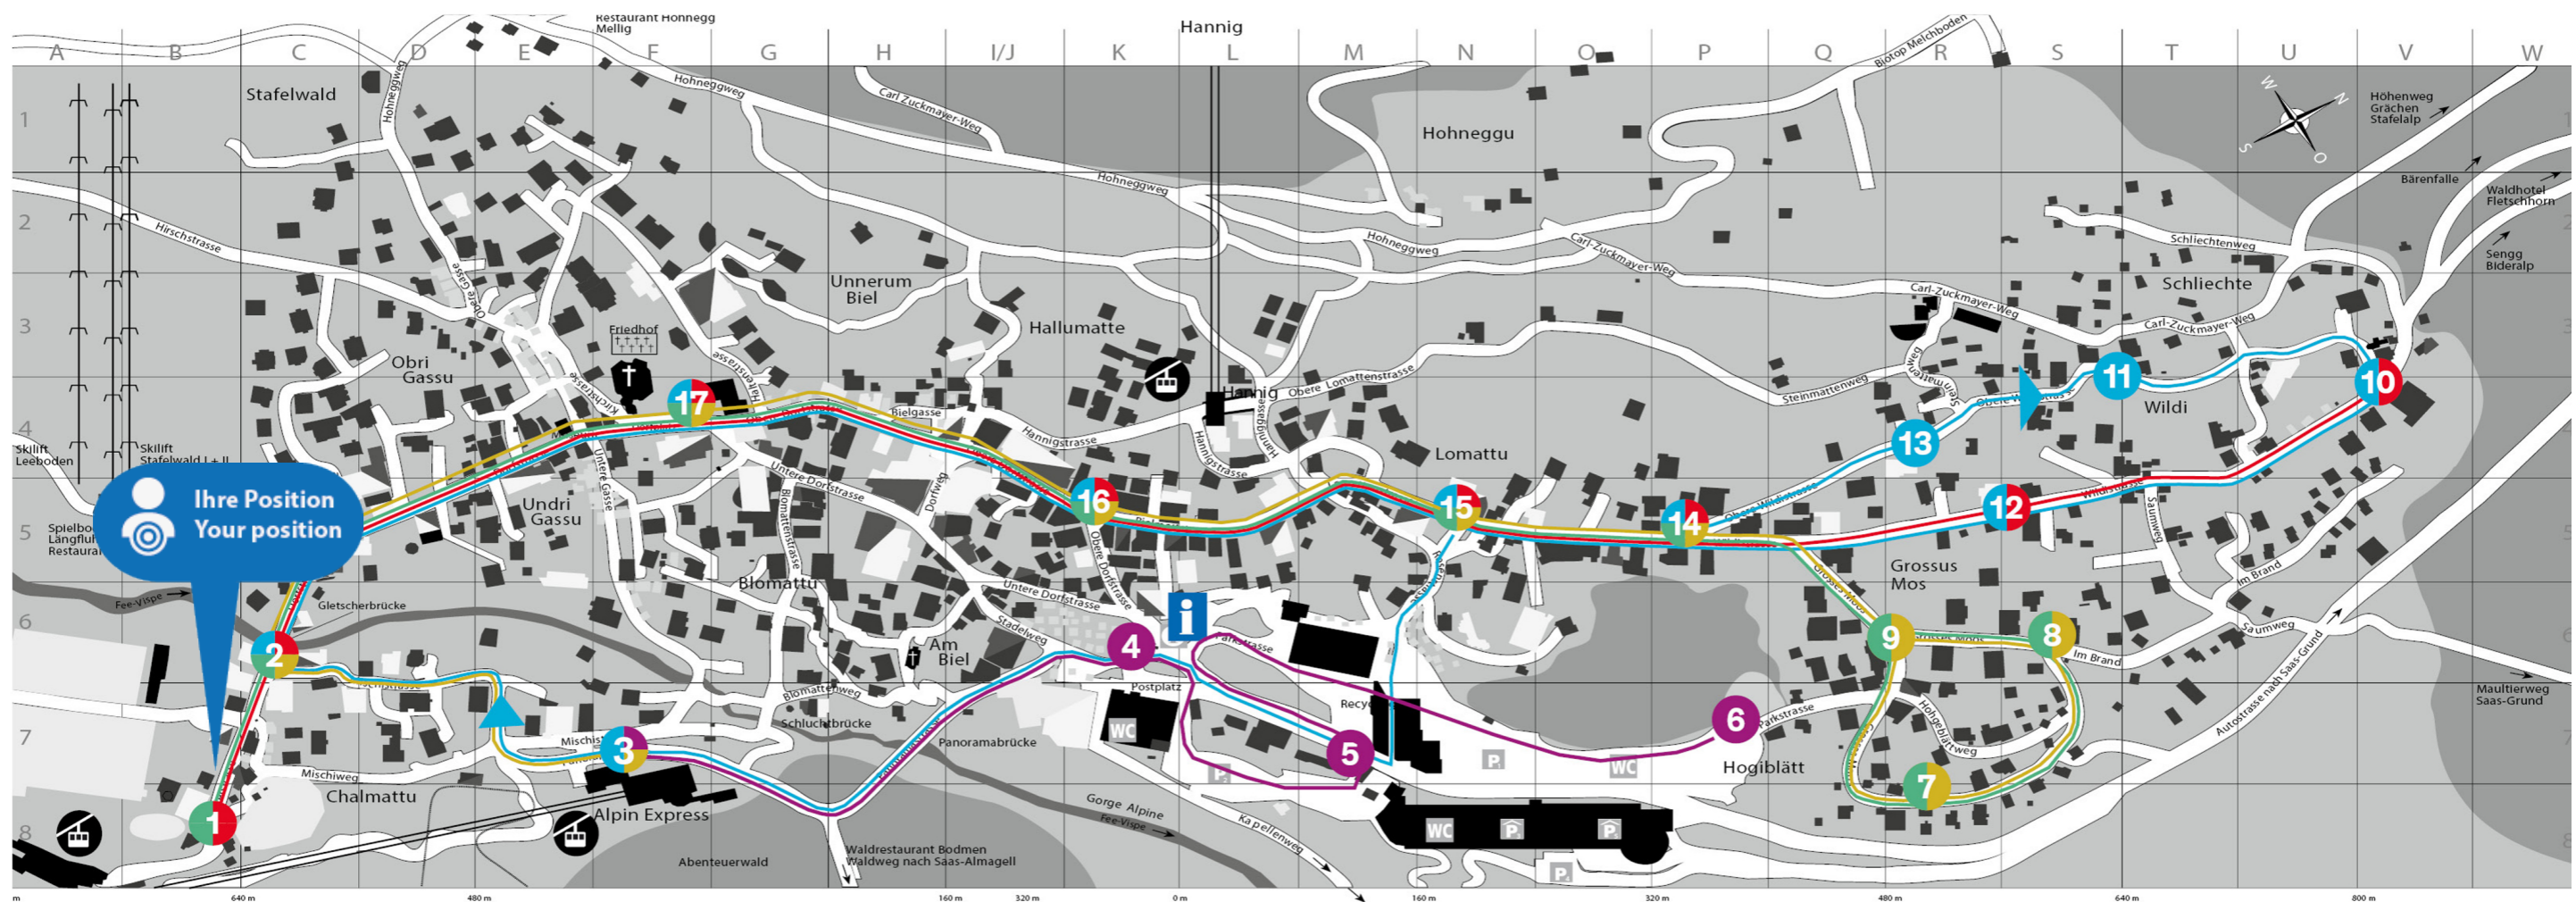

Fahrplan Ortsbus Saas-Fee - Spielbodenbahn

Fahrplan Sonntag - Samstag | Timetable sunday - saturday

Hinfahrt Richtung Skigebiet | Direction skiing area

Nächste Abfahrten
Next departures

Rückfahrt vom Skigebiet | Return from skiing area

Linie 1 Intersport 21.01.2024 - 14.04.2024

Ausgenommen Samstag | except Saturday

Spielbodenbahn	08:52	09:22	09:52	10:22	10:52	11:22	11:52	14:48	15:18
	15:48	16:18	16:48						

Linie 2 - Raiffeisen 16.12.2023 - 14.04.2024

Spielbodenbahn	13:08	13:38	14:08	14:38	15:08	15:38	16:08	16:38
----------------	-------	-------	-------	-------	-------	-------	-------	-------

Linie 3 - Allalino 02.12.2023 - 21.04.2024

Spielbodenbahn	08:40	09:10	09:40	10:10	10:40	11:10	12:10	14:58	15:28
	15:58	16:28	16:58	17:28					

- 1** Spielbodenbahn
- 2** Gletscherbrücke
- 3** Alpin Express
- 4** Busterminal
- 5** Parkhaus
- 6** Parkplatz Nord
- 7** Felsenegg
- 8** Sunnmattu
- 9** Grossus Moos
- 10** Alphitta
- 11** Atlantic
- 12** Etoile
- 13** All Inn
- 14** Royal
- 15** Allalin
- 16** Central
- 17** Dorfplatz