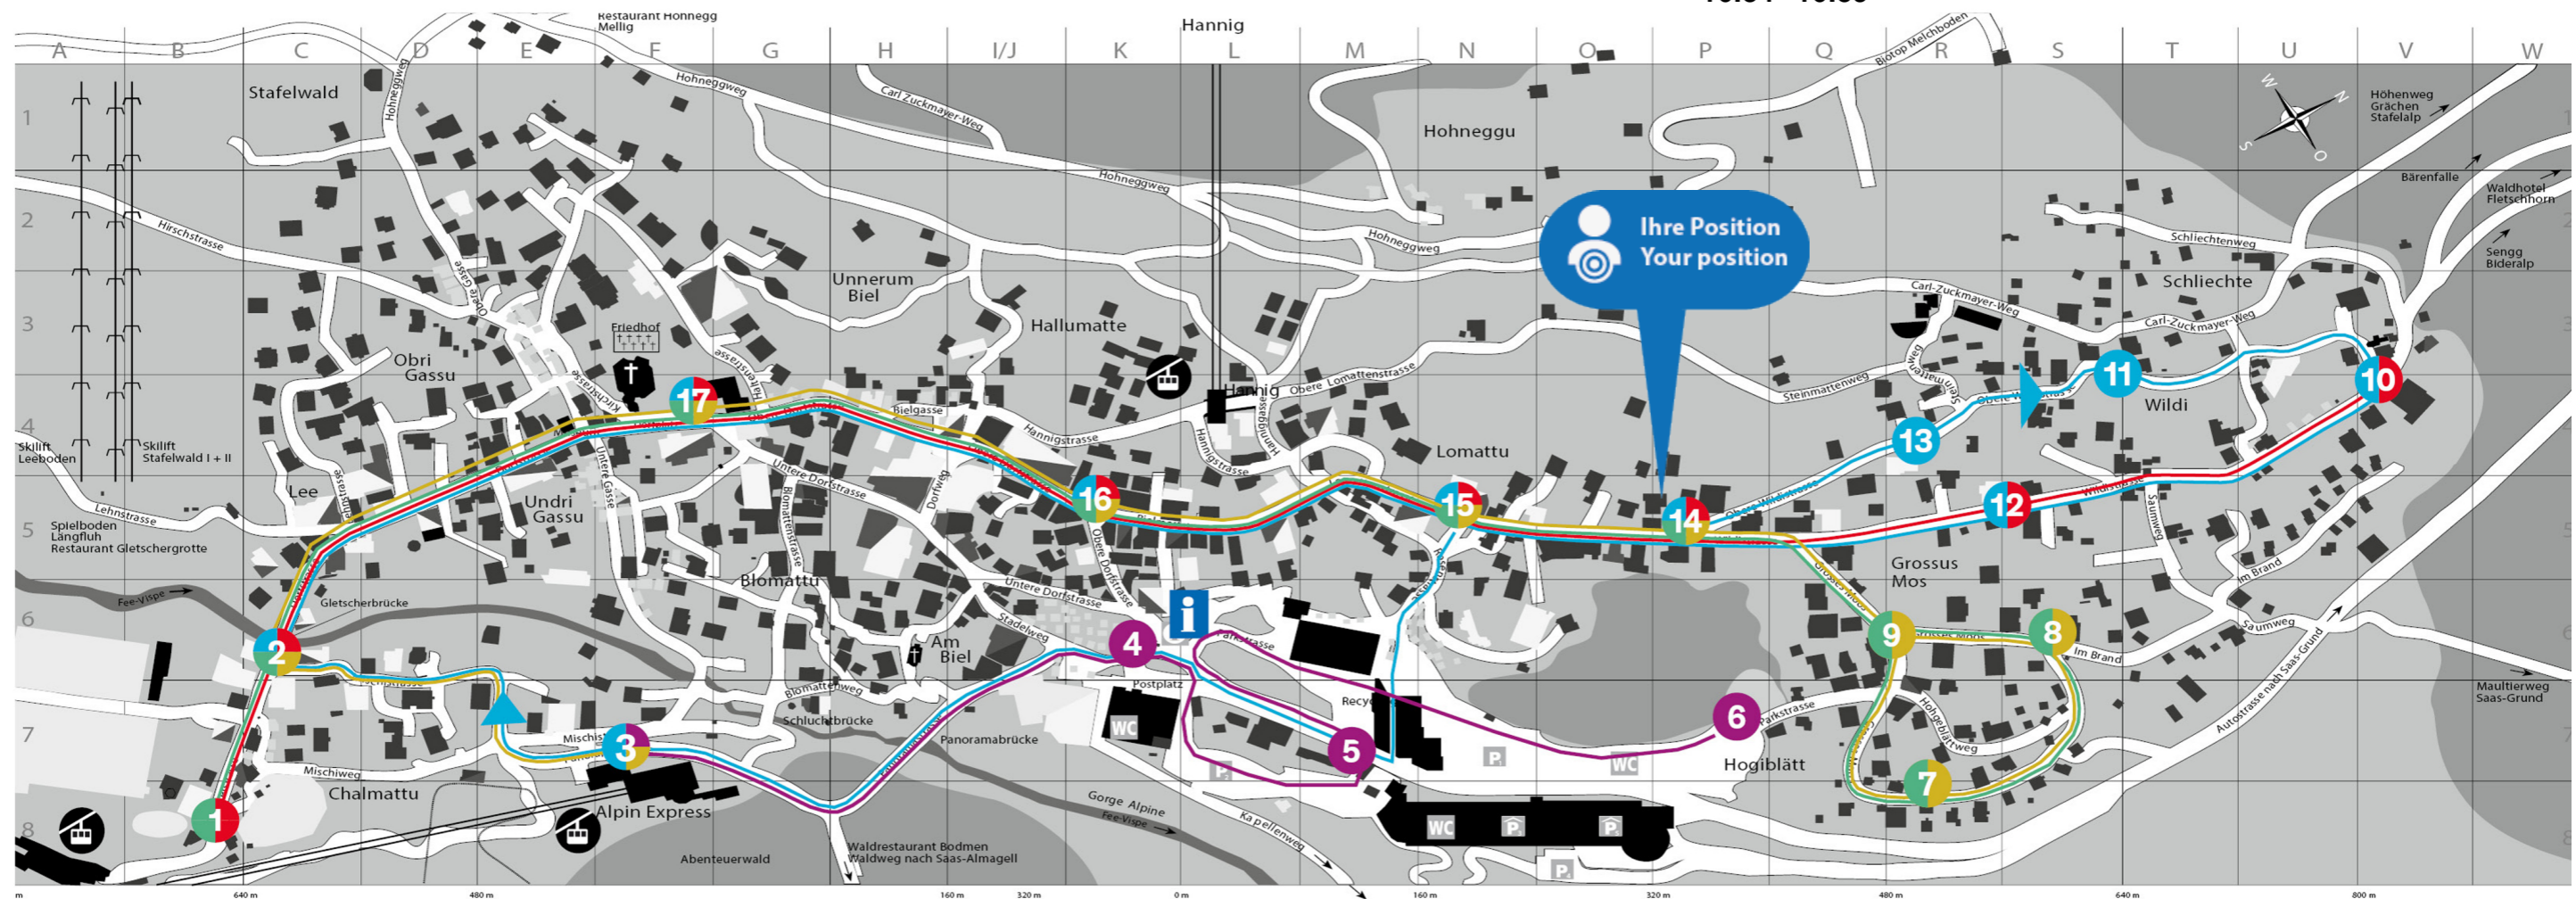

Linie 2 - Raiffeisen 16.12.2023 - 14.04.2024

Royal	13:18	13:48	14:18	14:48	15:18	15:48	16:18	16:48
-------	-------	-------	-------	-------	-------	-------	-------	-------

Linie 3 - Allalino 02.12.2023 - 21.04.2024

Royal	08:30	09:00	09:30	10:00	10:30	11:00	12:00	15:18	15:48
	16:18	16:48	17:18						

Linie 3 - Allalino 02.12.2023 - 21.04.2024

Royal	08:50	09:20	09:50	10:20	10:50	15:08	15:38	16:08	16:38
	17:08	17:38							

Linie 4 - Energie-Bus 16.12.2023 - 21.04.2024

Royal	08:48	09:13	09:38	10:03	10:28	12:34	12:59
-------	-------	-------	-------	-------	-------	-------	-------

Linie 4 - Energie-Bus 16.12.2023 - 21.04.2024

Royal	12:49	13:14	13:39	14:04	14:29	14:54	15:19	15:44	16:09
	16:34	16:59							

- 1** Spielbodenbahn
- 2** Gletscherbrücke
- 3** Alpin Express
- 4** Busterminal
- 5** Parkhaus
- 6** Parkplatz Nord
- 7** Felsenegg
- 8** Sunnmattu
- 9** Grossus Moos
- 10** Alphitta
- 11** Atlantic
- 12** Etoile
- 13** All Inn
- 14** Royal
- 15** Allalin
- 16** Central
- 17** Dorfplatz