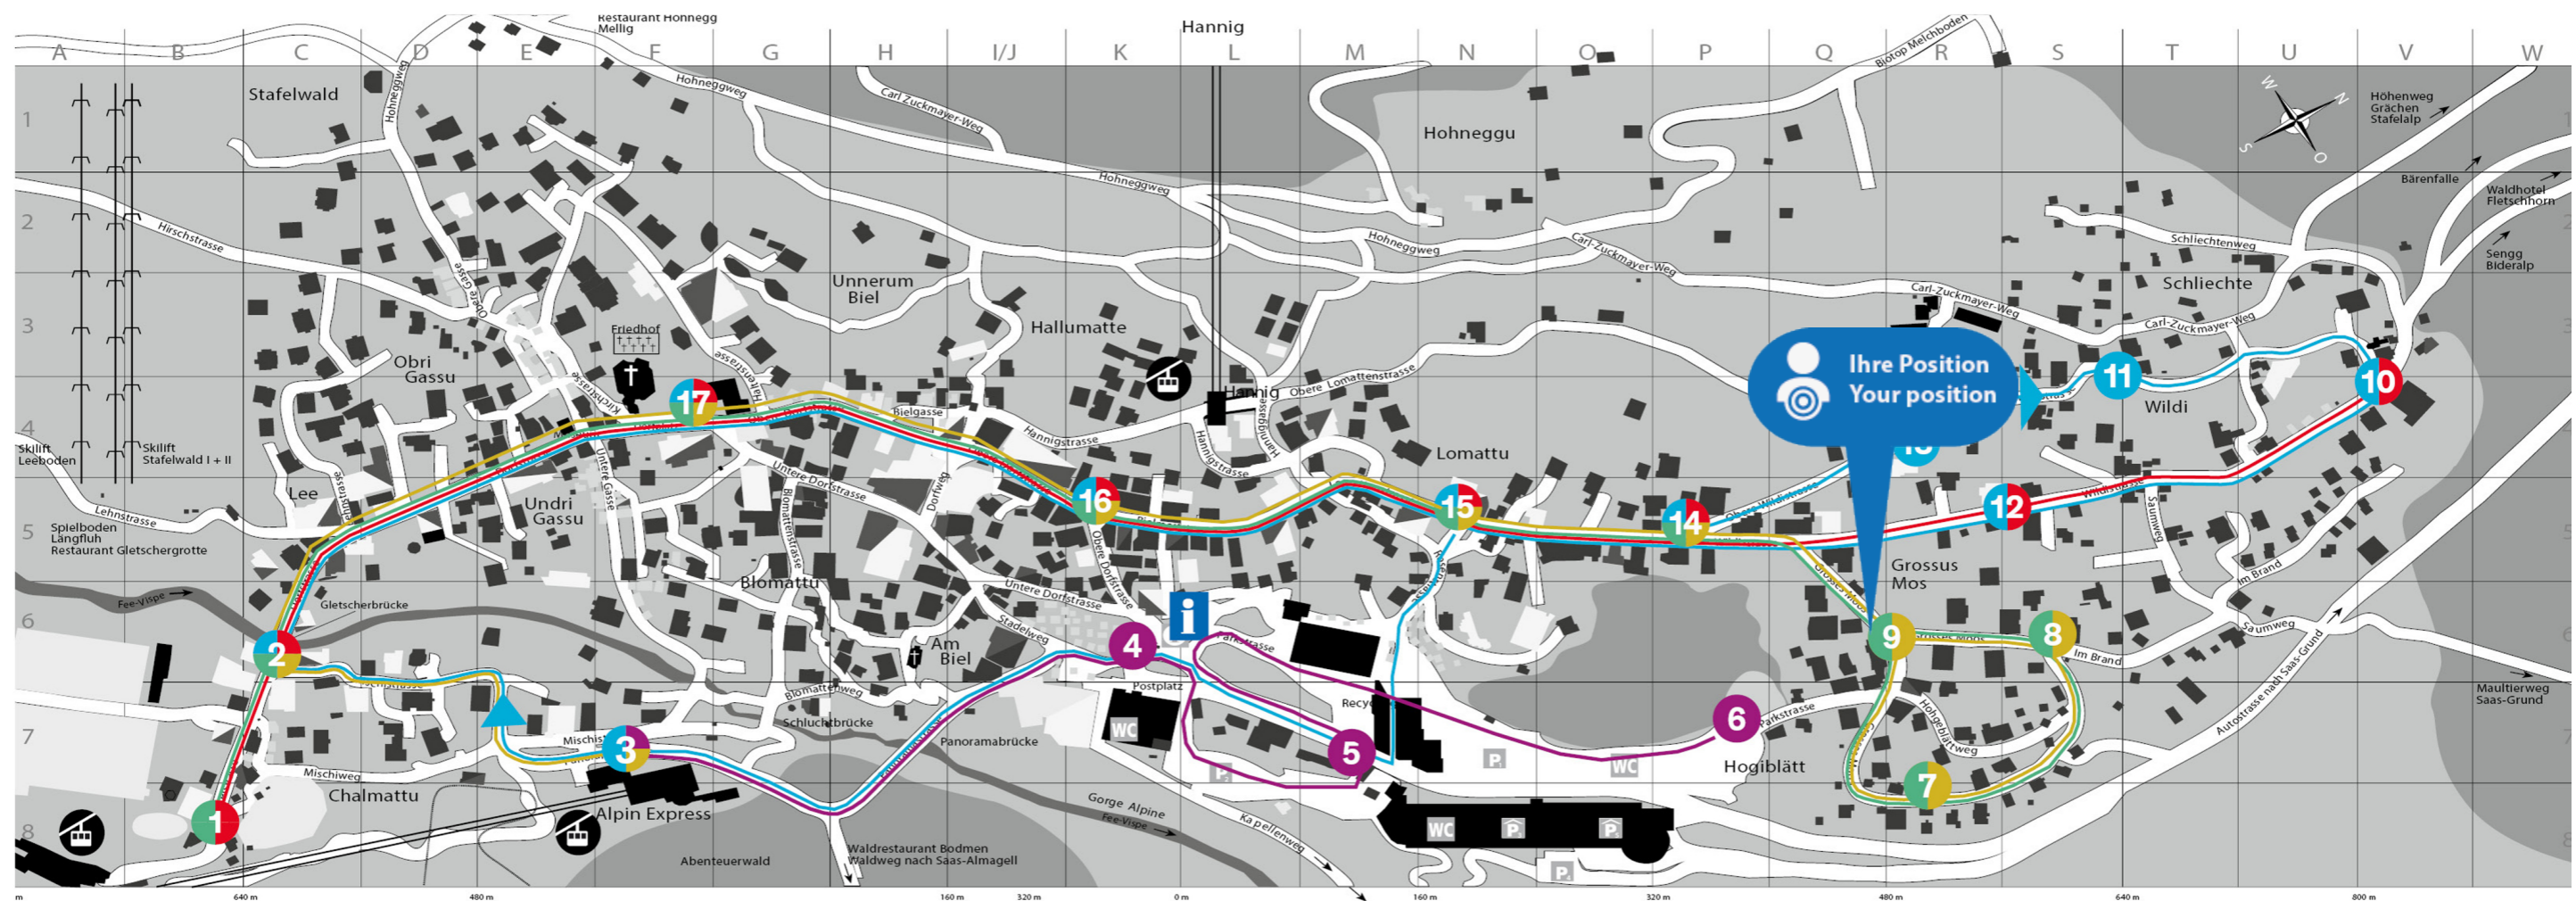

Linie 2 - Raiffeisen 16.12.2023 - 14.04.2024

| | | | | | | | | |
|--------------|-------|-------|-------|-------|-------|-------|-------|-------|
| Grossus Moos | 13:20 | 13:50 | 14:20 | 14:50 | 15:20 | 15:50 | 16:20 | 16:50 |
|--------------|-------|-------|-------|-------|-------|-------|-------|-------|

Zusätzlich zu diesen Verbindungen möchten wir Sie auf den neuen, kostenlosen PostAuto-Shuttle ab der Haltestelle "Parkplatz Nord" (Haltestelle Nr. 6 gemäss Plan unten) zum Alpin Express hinweisen. Dieser fährt täglich bis zum 21.04.24 im 20 Minutentakt (08:25, 08:45, 09:05 usw. bis 11:45).

In addition to these connections, we would like to inform you about the new, free PostAuto Shuttle from the "Parkplatz Nord" bus stop (stop No. 6 according to the map below) to the Alpin Express. This service runs daily at 20-minute intervals until April 21, 2024 (08:25, 08:45, 09:05, etc. until 11:45).

En plus de ces liaisons, nous tenons à vous informer sur le nouveau service de navette PostAuto gratuit depuis l'arrêt "Parkplatz Nord" (arrêt n°6 selon le plan ci-dessous) jusqu'à l'Alpin Express. Ce service fonctionne quotidiennement toutes les 20 minutes jusqu'au 21 avril 2024 (08h25, 08h45, 09h05, etc. jusqu'à 11h45).