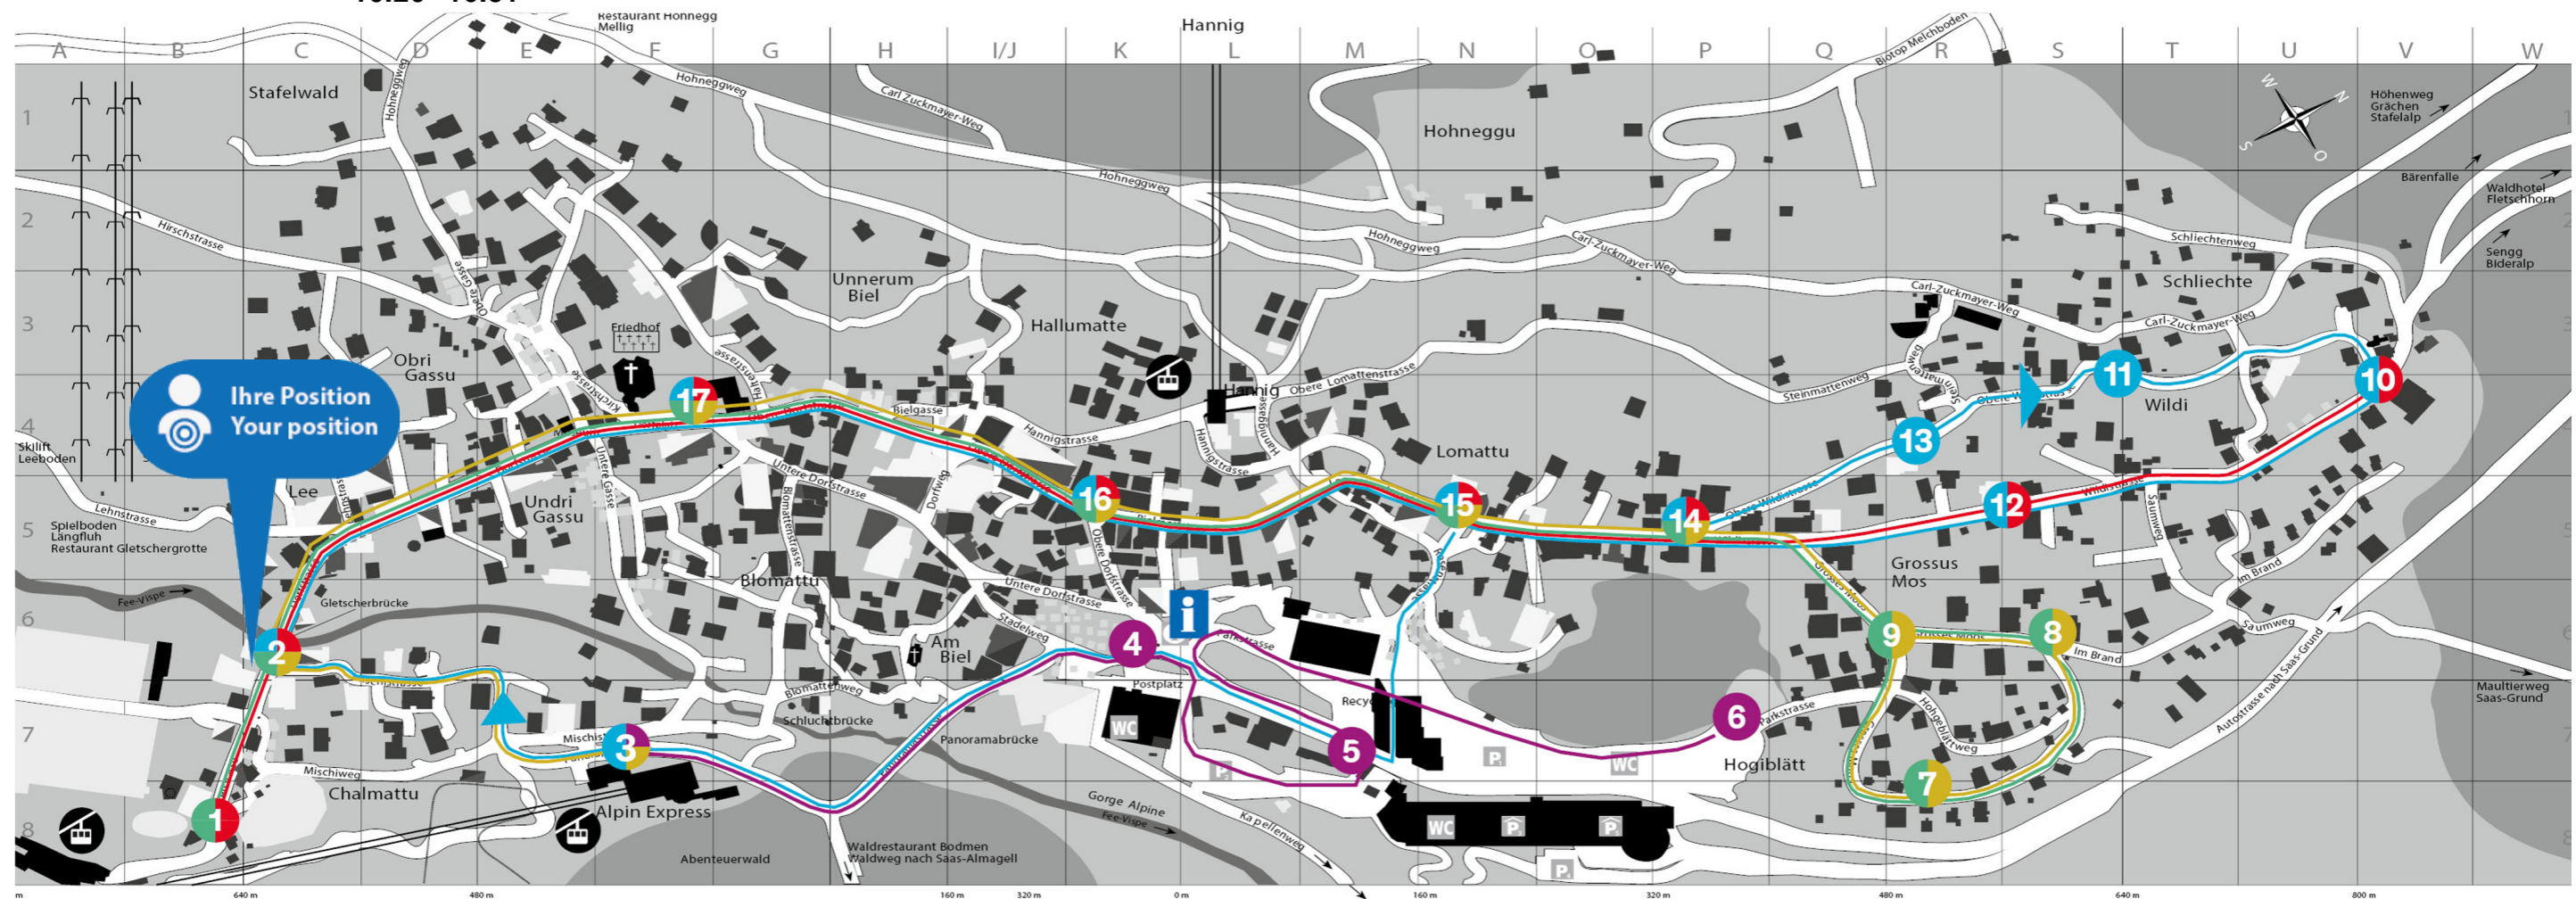

Fahrplan Ortsbus Saas-Fee - Gletscherbrücke

Nächste Abfahrten
Next departures

Fahrplan Sonntag - Samstag | Timetable sunday - saturday

Rückfahrt vom Skigebiet | Return from skiing area

Linie 1 Intersport 21.01.2024 - 14.04.2024

Ausgenommen Samstag | except Saturday

Gletscherbrücke	08:53	09:23	09:53	10:23	10:53	11:23	11:53	14:50	15:20
	15:50	16:20	16:50						

Linie 2 - Raiffeisen 16.12.2023 - 14.04.2024

Gletscherbrücke	13:10	13:40	14:10	14:40	15:10	15:40	16:10	16:40
-----------------	-------	-------	-------	-------	-------	-------	-------	-------

Linie 3 - Allalino 02.12.2023 - 21.04.2024

Gletscherbrücke	08:42	09:12	09:42	10:12	10:42	11:12	12:12	15:00	15:30
	16:00	16:30	17:00	17:30					

Linie 4 - Energie-Bus 16.12.2023 - 21.04.2024

Gletscherbrücke	12:41	13:06	13:31	13:56	14:21	14:46	15:11	15:36	16:01
	16:26	16:51							

- 1** Spielbodenbahn
- 2** Gletscherbrücke
- 3** Alpin Express
- 4** Busterminal
- 5** Parkhaus
- 6** Parkplatz Nord
- 7** Felsenegg
- 8** Sunnmattu
- 9** Grossus Moos
- 10** Alphitta
- 11** Atlantic
- 12** Etoile
- 13** All Inn
- 14** Royal
- 15** Allalin
- 16** Central
- 17** Dorfplatz