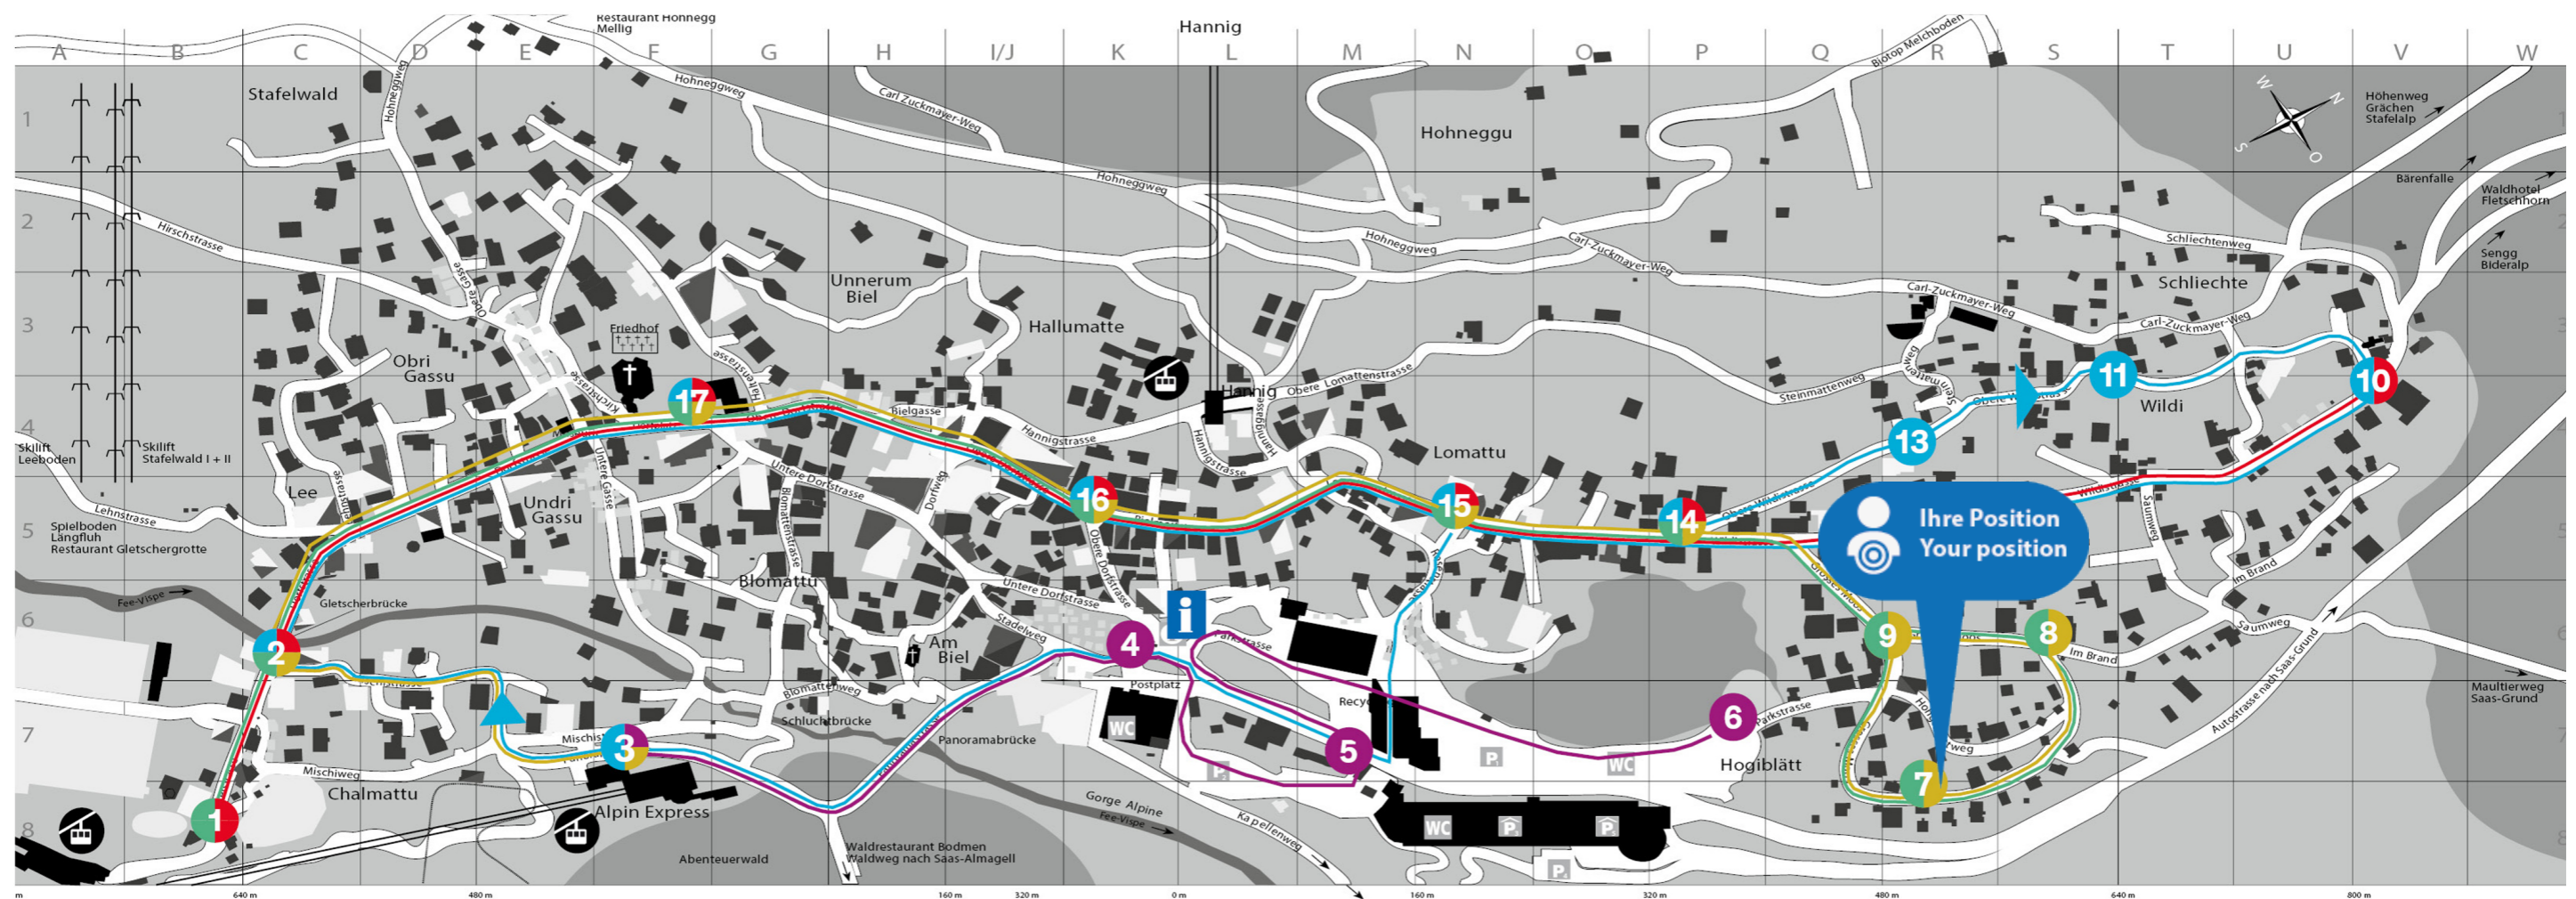

Felsenegg	08:14	08:44	09:14	09:44	10:14	10:44
-----------	-------	-------	-------	-------	-------	-------

Zusätzlich zu diesen Verbindungen möchten wir Sie auf den neuen, kostenlosen PostAuto-Shuttle ab der Haltestelle "Parkplatz Nord" (Haltestelle Nr. 6 gemäss Plan unten) zum Alpin Express hinweisen. Dieser fährt täglich bis zum 21.04.24 im 20 Minutentakt (08:25, 08:45, 09:05 usw. bis 11:45).

In addition to these connections, we would like to inform you about the new, free PostAuto Shuttle from the "Parkplatz Nord" bus stop (stop No. 6 according to the map below) to the Alpin Express. This service runs daily at 20-minute intervals until April 21, 2024 (08:25, 08:45, 09:05, etc. until 11:45).

En plus de ces liaisons, nous tenons à vous informer sur le nouveau service de navette PostAuto gratuit depuis l'arrêt "Parkplatz Nord" (arrêt n°6 selon le plan ci-dessous) jusqu'à l'Alpin Express. Ce service fonctionne quotidiennement toutes les 20 minutes jusqu'au 21 avril 2024 (08h25, 08h45, 09h05, etc. jusqu'à 11h45).

- 1** Spielbodenbahn
- 2** Gletscherbrücke
- 3** Alpin Express
- 4** Busterminal
- 5** Parkhaus
- 6** Parkplatz Nord
- 7** Felsenegg
- 8** Sunnmattu
- 9** Grossus Moos
- 10** Alphitta
- 11** Atlantic
- 12** Etoile
- 13** All Inn
- 14** Royal
- 15** Allalin
- 16** Central
- 17** Dorfplatz