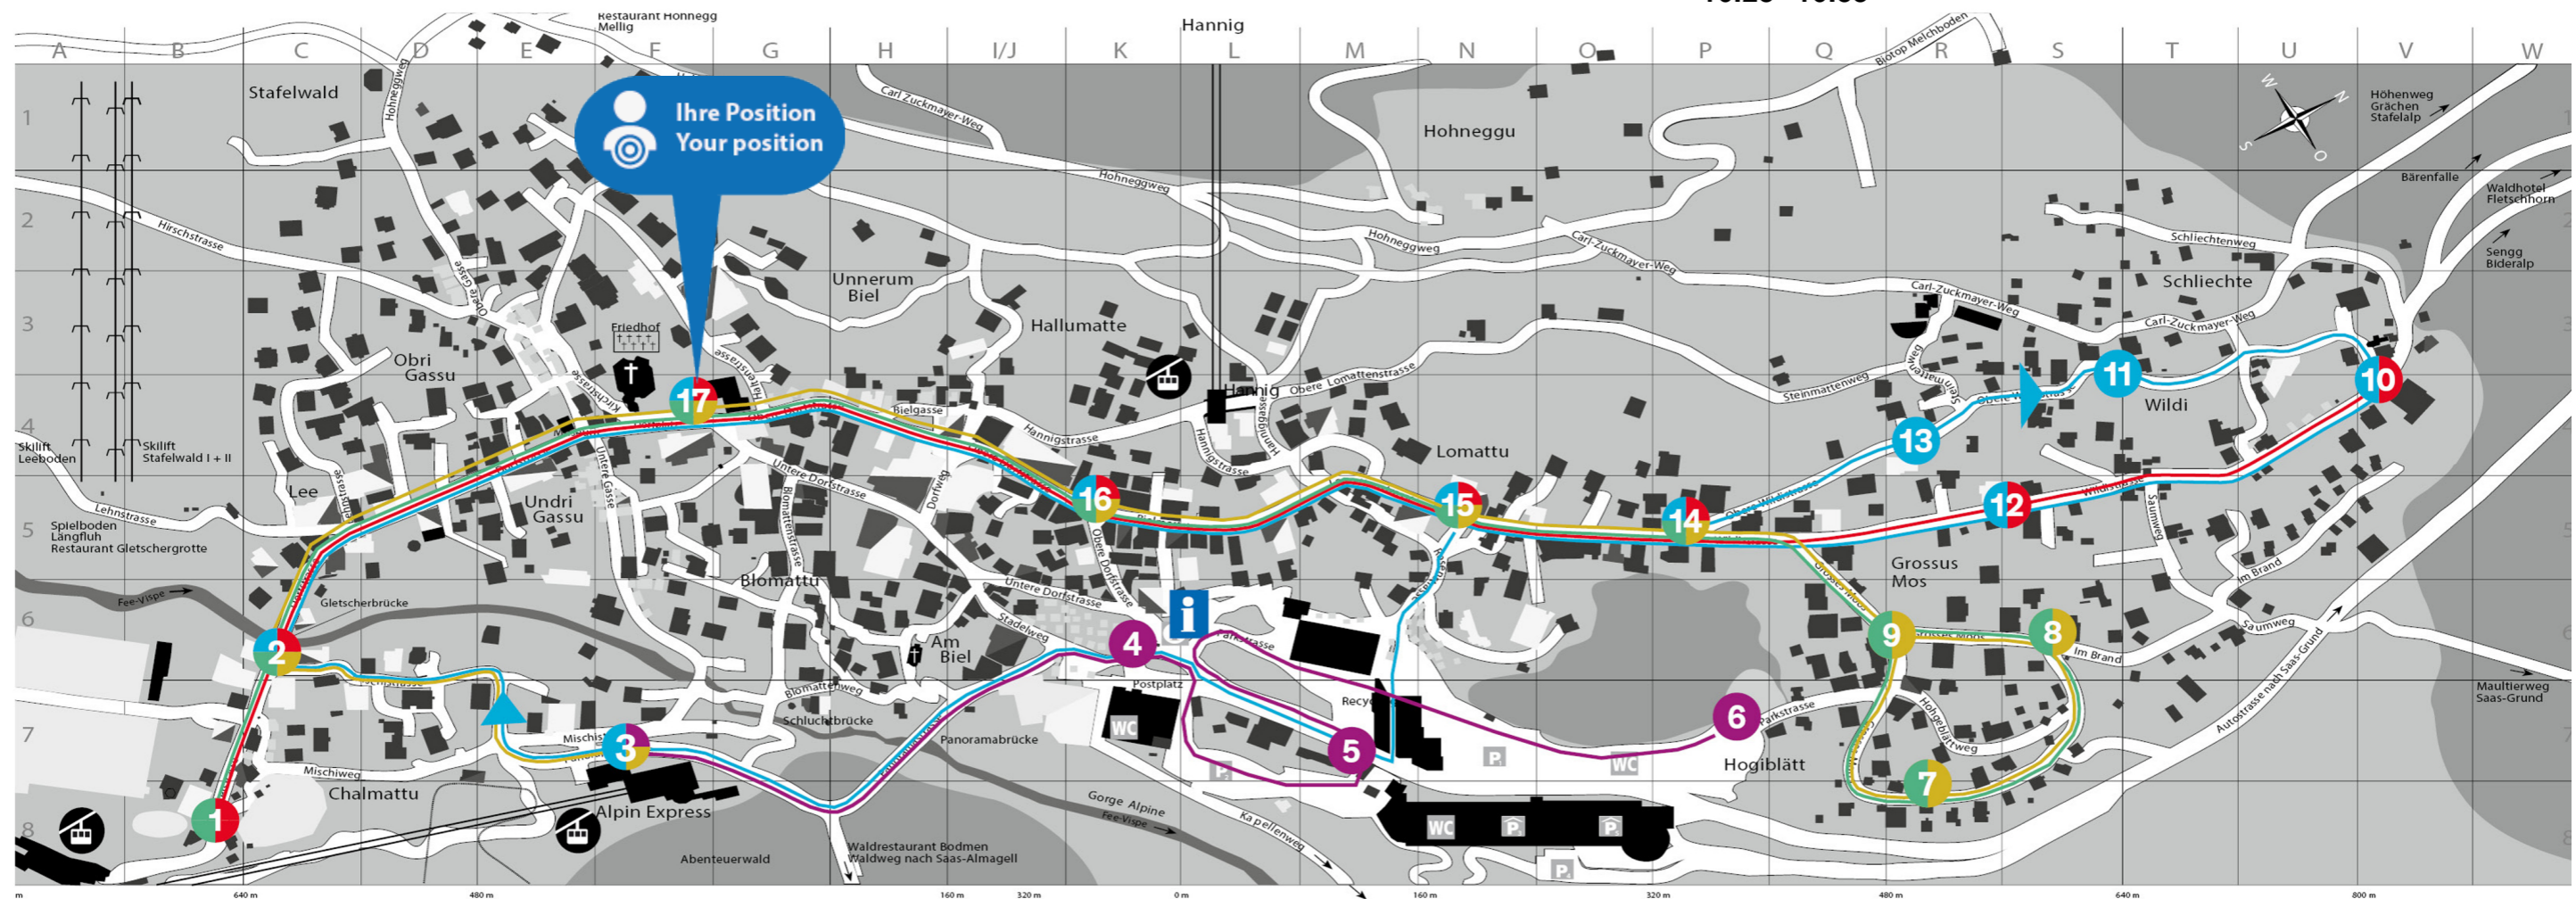

## Linie 2 - Raiffeisen 16.12.2023 - 14.04.2024

Dorfplatz	08:26	08:56	09:26	09:56	10:26	10:56
-----------	-------	-------	-------	-------	-------	-------

## Linie 2 - Raiffeisen 16.12.2023 - 14.04.2024

Dorfplatz	13:12	13:42	14:12	14:42	15:12	15:42	16:12	16:42
-----------	-------	-------	-------	-------	-------	-------	-------	-------

## Linie 3 - Allalino 02.12.2023 - 21.04.2024

Dorfplatz	08:44	09:14	09:44	10:14	10:44	11:14	12:14	15:02	15:32
	16:02	16:32	17:02	17:32					

## Linie 4 - Energie-Bus 16.12.2023 - 21.04.2024

Dorfplatz	12:43	13:08	13:33	13:58	14:23	14:48	15:13	15:38	16:03
	16:28	16:53							

- 1** Spielbodenbahn
- 2** Gletscherbrücke
- 3** Alpin Express
- 4** Busterminal
- 5** Parkhaus
- 6** Parkplatz Nord
- 7** Felsenegg
- 8** Sunnmattu
- 9** Grossus Moos
- 10** Alphitta
- 11** Atlantic
- 12** Etoile
- 13** All Inn
- 14** Royal
- 15** Allalin
- 16** Central
- 17** Dorfplatz