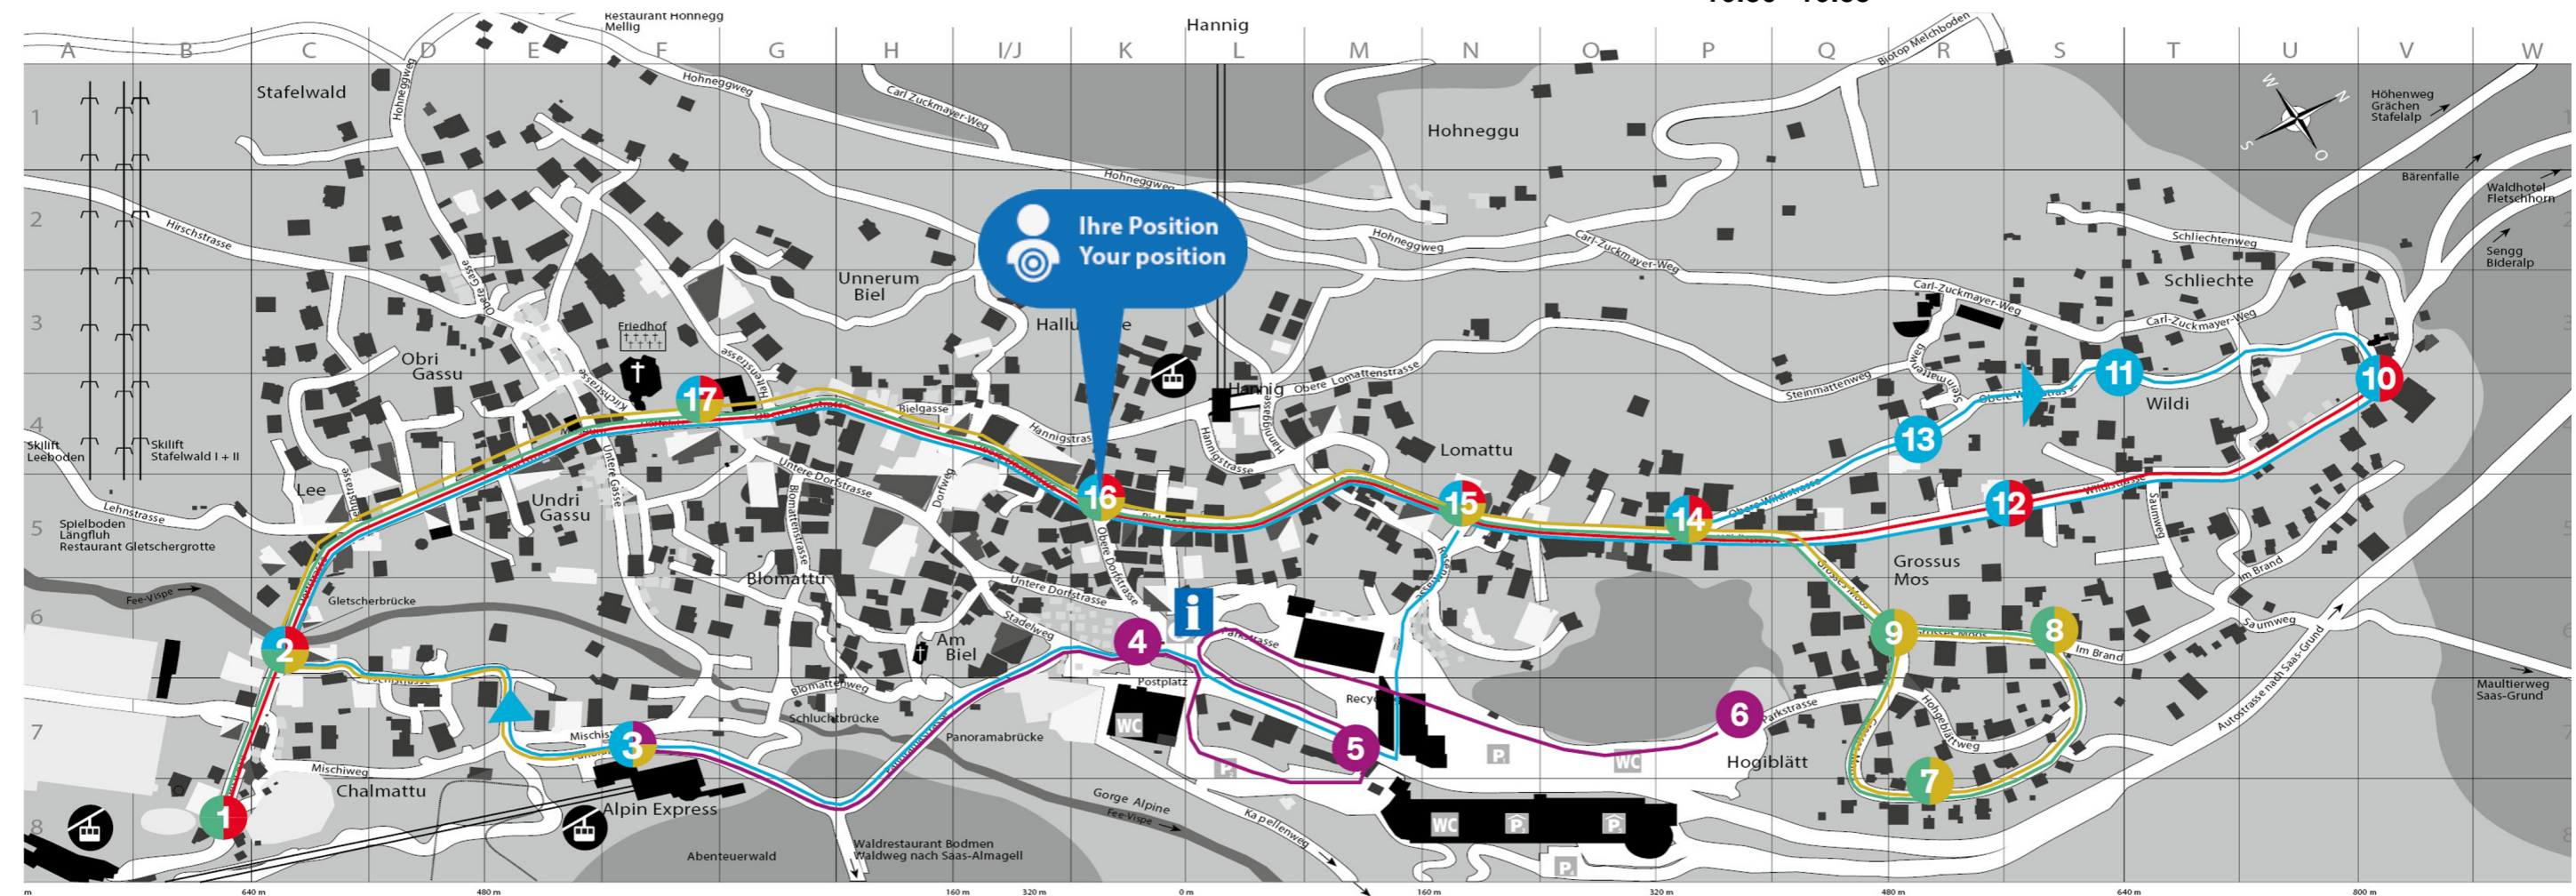

Ausgenommen Samstag | except Saturday

Central	08:57	09:27	09:57	10:27	10:57	11:27	11:57	14:54	15:24
	15:54	16:24	16:54						

Linie 2 - Raiffeisen 16.12.2023 - 14.04.2024

Central	08:24	08:54	09:24	09:54	10:24	10:54
---------	-------	-------	-------	-------	-------	-------

Linie 2 - Raiffeisen 16.12.2023 - 14.04.2024

Central	13:14	13:44	14:14	14:44	15:14	15:44	16:14	16:44
---------	-------	-------	-------	-------	-------	-------	-------	-------

Linie 3 - Allalino 02.12.2023 - 21.04.2024

Central	08:34	09:04	09:34	10:04	10:34	11:04	12:04	15:22	15:52
	16:22	16:52	17:22						

Linie 3 - Allalino 02.12.2023 - 21.04.2024

Central	08:46	09:16	09:46	10:16	10:46	11:16	12:16	15:04	15:34
	16:04	16:34	17:04	17:34					

Linie 4 - Energie-Bus 16.12.2023 - 21.04.2024

Central	12:45	13:10	13:35	14:00	14:25	14:50	15:15	15:40	16:05
	16:30	16:55							

- 1** Spielbodenbahn
- 2** Gletscherbrücke
- 3** Alpin Express
- 4** Busterminal
- 5** Parkhaus
- 6** Parkplatz Nord
- 7** Felsenegg
- 8** Sunnmattu
- 9** Grossus Moos
- 10** Alphitta
- 11** Atlantic
- 12** Etoile
- 13** All Inn
- 14** Royal
- 15** Allalin
- 16** Central
- 17** Dorfplatz