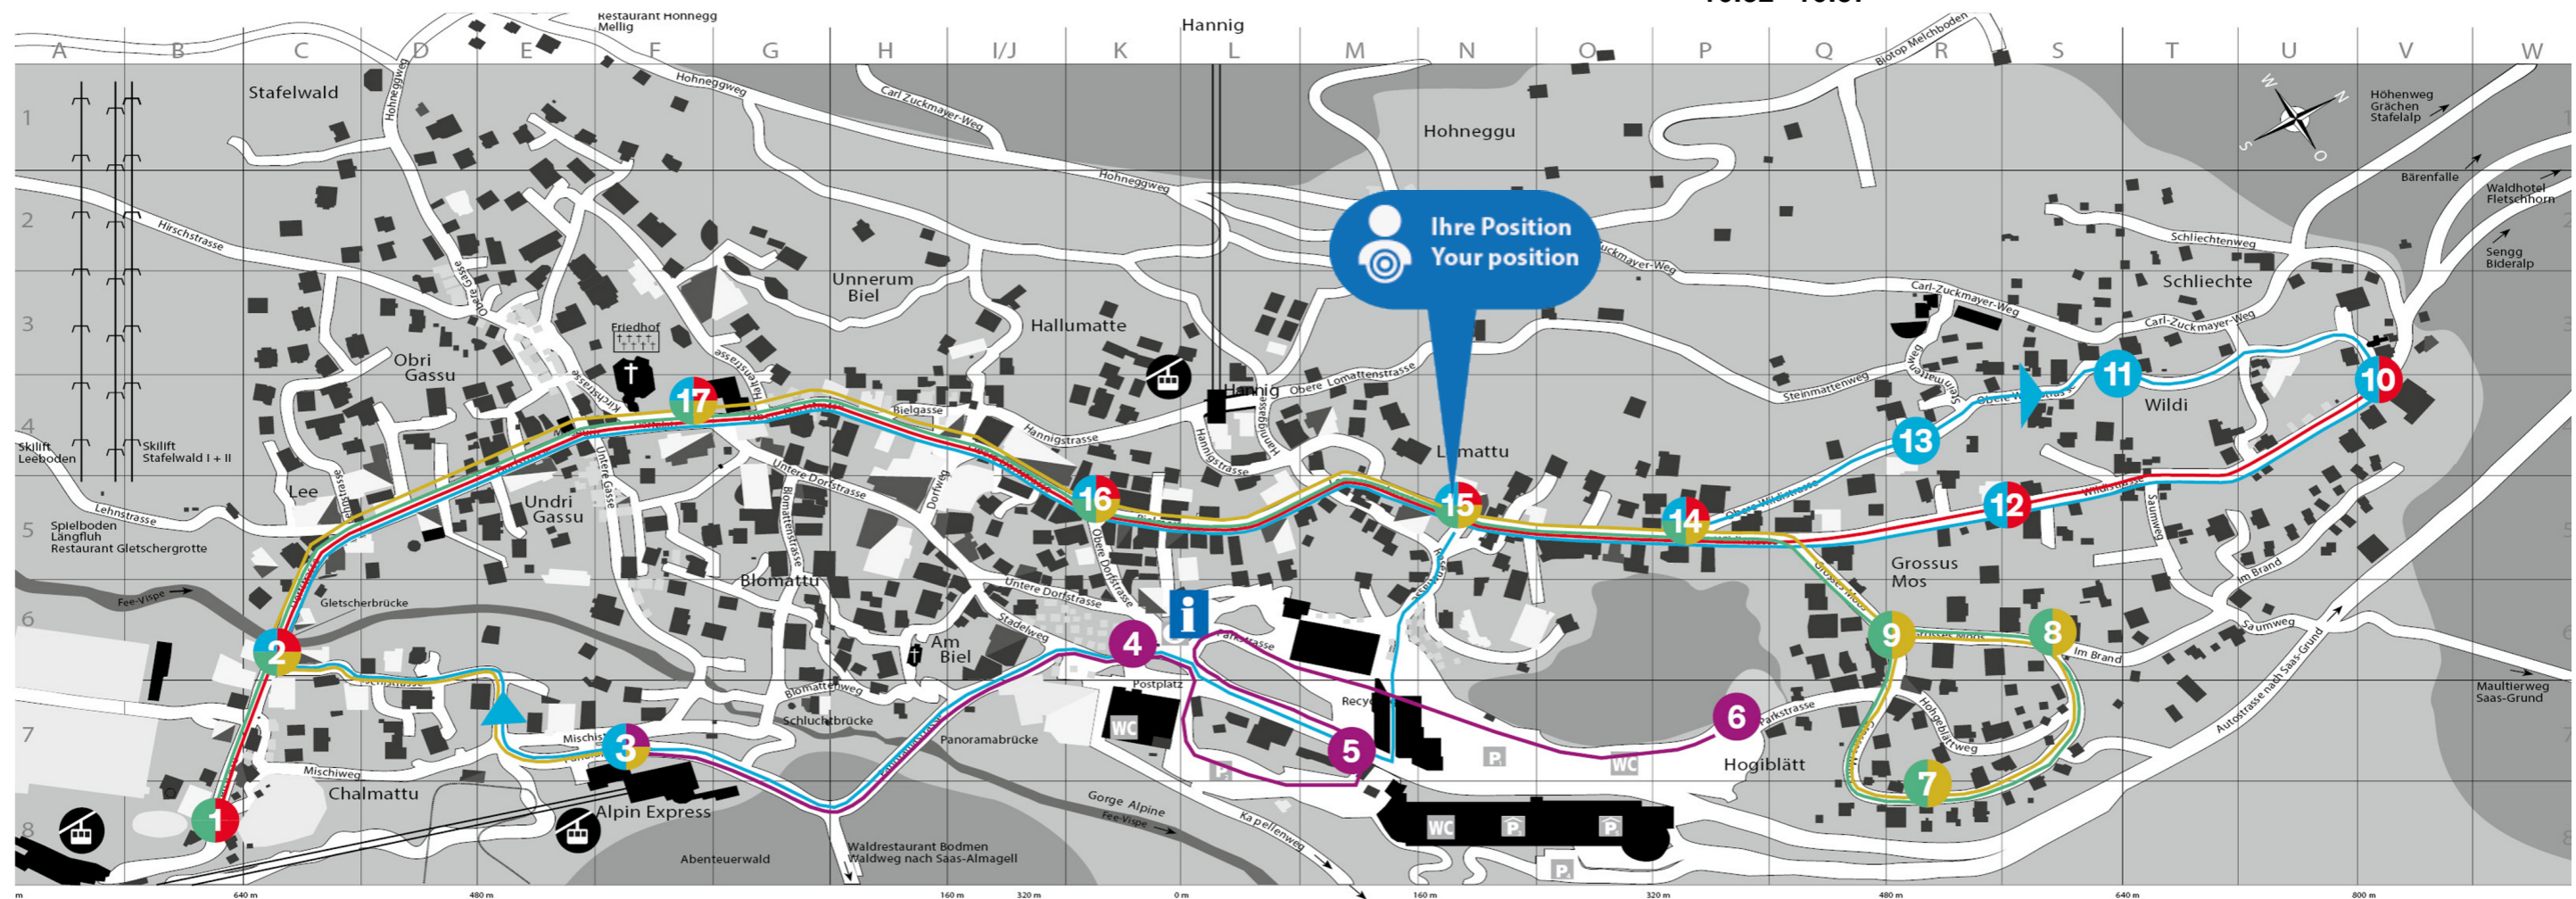

Linie 3 - Allalino 02.12.2023 - 21.04.2024

| | | | | | | | | | |
|---------|-------|-------|-------|-------|-------|-------|-------|-------|-------|
| Allalin | 08:32 | 09:02 | 09:32 | 10:02 | 10:32 | 11:02 | 12:02 | 15:20 | 15:50 |
| | 16:20 | 16:50 | 17:20 | | | | | | |

Linie 3 - Allalino 02.12.2023 - 21.04.2024

| | | | | | | | | | |
|---------|-------|-------|-------|-------|-------|-------|-------|-------|-------|
| Allalin | 08:48 | 09:18 | 09:48 | 10:18 | 10:48 | 11:18 | 12:18 | 15:06 | 15:36 |
| | 16:06 | 16:36 | 17:06 | 17:36 | | | | | |

Linie 4 - Energie-Bus 16.12.2023 - 21.04.2024

| | | | | | | | |
|---------|-------|-------|-------|-------|-------|-------|-------|
| Allalin | 08:50 | 09:15 | 09:40 | 10:05 | 10:30 | 12:36 | 13:01 |
|---------|-------|-------|-------|-------|-------|-------|-------|

Linie 4 - Energie-Bus 16.12.2023 - 21.04.2024

| | | | | | | | | | |
|---------|-------|-------|-------|-------|-------|-------|-------|-------|-------|
| Allalin | 12:47 | 13:12 | 13:37 | 14:02 | 14:27 | 14:52 | 15:17 | 15:42 | 16:07 |
| | 16:32 | 16:57 | | | | | | | |