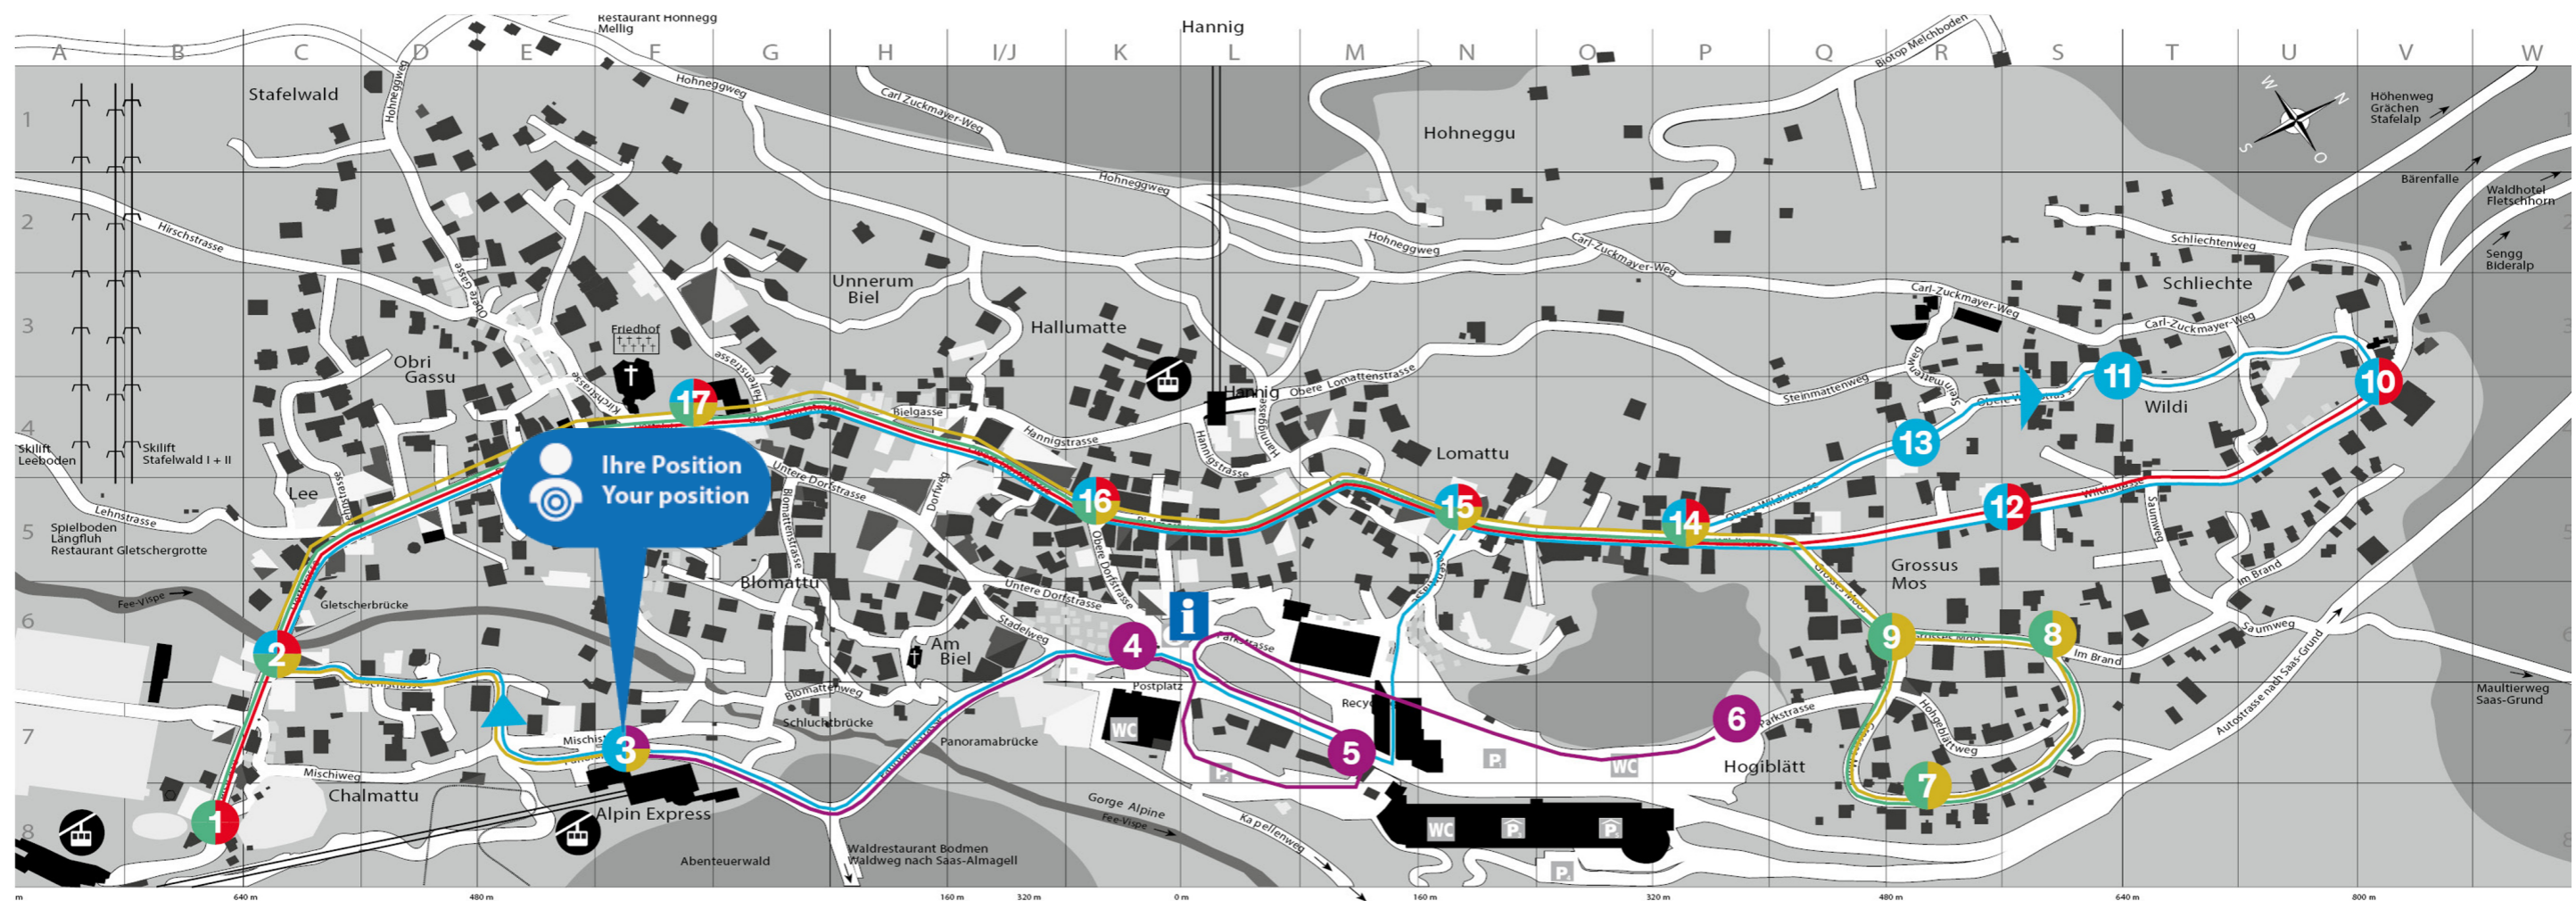

Fahrplan Ortsbus Saas-Fee - Alpin Express

Fahrplan Sonntag - Samstag | Timetable sunday - saturday

Hinfahrt Richtung Skigebiet | Direction skiing area

Nächste Abfahrten
Next departures

Rückfahrt vom Skigebiet | Return from skiing area

Linie 4 - Energie-Bus 16.12.2023 - 21.04.2024

Alpin Express 08:53 09:18 09:43 10:08 10:33

Linie 2 - Raiffeisen 16.12.2023 - 14.04.2024

Alpin Express 13:05 13:35 14:05 14:35 15:05 15:35 16:05 16:35

Linie 4 - Energie-Bus 16.12.2023 - 21.04.2024

Alpin Express 12:39 13:04 13:29 13:54 14:19 14:44 15:09 15:34 15:59
16:24 16:49

- 1** Spielbodenbahn
- 2** Gletscherbrücke
- 3** Alpin Express
- 4** Busterminal
- 5** Parkhaus
- 6** Parkplatz Nord
- 7** Felsenegg
- 8** Sunnmattu
- 9** Grossus Moos
- 10** Alphitta
- 11** Atlantic
- 12** Etoile
- 13** All Inn
- 14** Royal
- 15** Allalin
- 16** Central
- 17** Dorfplatz